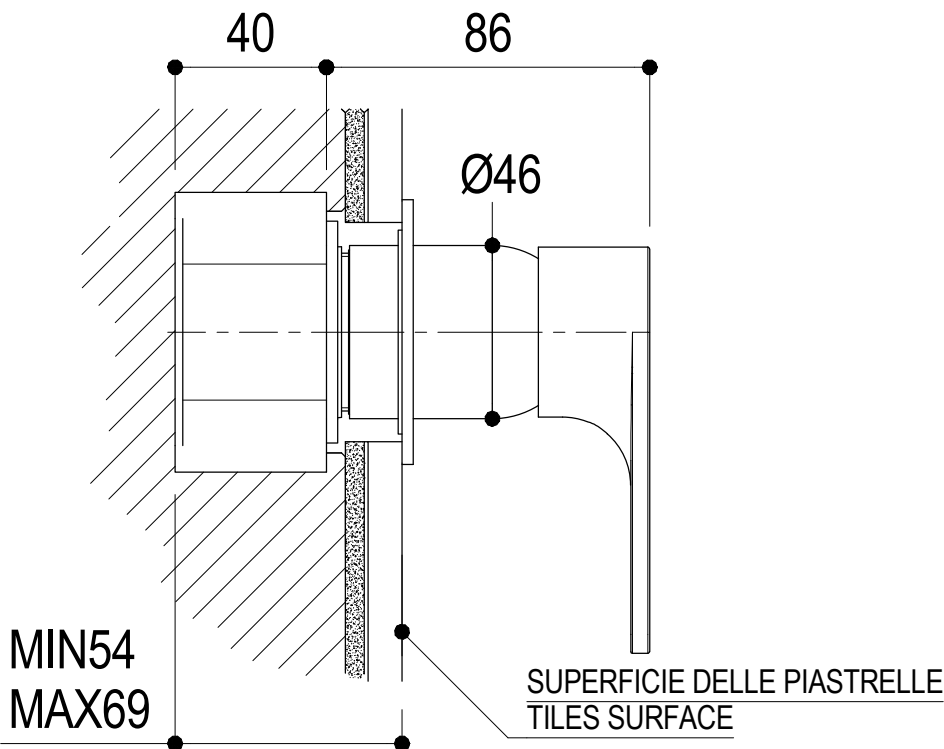

Ritmonio
Living a quality experience.
13019 VARALLO - (VC) - ITALY

SERIE POIS

CODICE PR31FB201

DATA EMISSIONE 04/12/13

DENOMINAZIONE Miscelatore monocomando ad incasso per doccia
Built-in single lever shower mixer