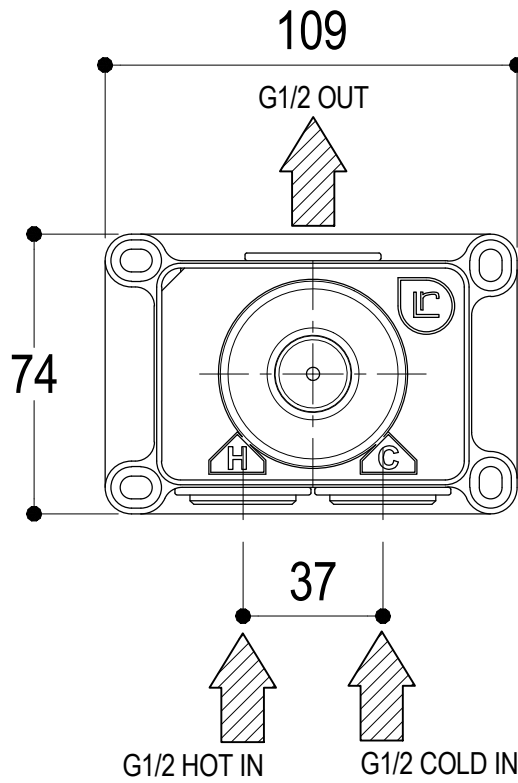

SCHEDA TECNICA / TECHNICAL DATA

RUBINETTERIE RITMONIO S.R.L. si riserva tutti i diritti connessi con il presente documento e con l'oggetto o la materia ivi rappresentati con divieto di riprodurlo, utilizzarlo o renderlo accessibile a terzi in assenza di previa autorizzazione. Disegno CAD non modificabile a mano

RUBINETTERIE RITMONIO S.R.L. will claim all rights related to the present document and with the object or subject represented therein with the prohibition of reproduction, use or disclosure to third parties without previous permission. The Cad plan is not alterable by hand

Ritmonio
Living a quality experience.
13019 VARALLO - (VC) - ITALY

SERIE POIS

CODICE PR31FB201

DATA EMISSIONE 04/12/13

DENOMINAZIONE Miscelatore monocomando ad incasso per doccia
Built-in single lever shower mixer

REVISIONE 2
19/10/16