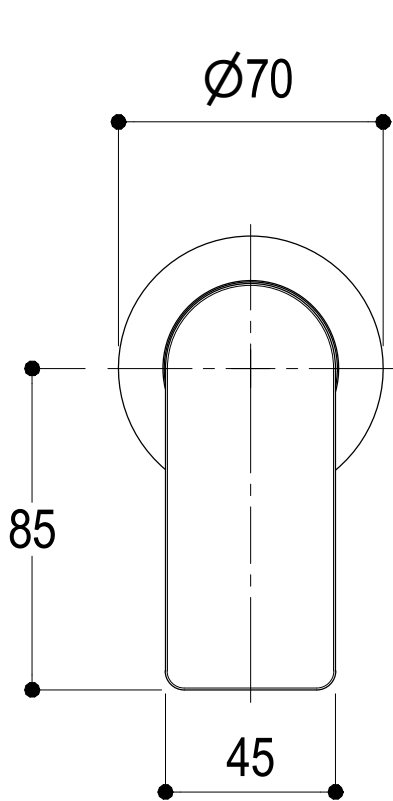

SCHEDA TECNICA / TECHNICAL DATA

RUBINETTERIE RITMONIO S.R.L. si riserva tutti i diritti connessi con il presente documento e con l'oggetto o la materia ivi rappresentati con divieto di riprodurlo, utilizzarlo o renderlo accessibile a terzi in assenza di previa autorizzazione. Disegno CAD non modificabile a mano

RUBINETTERIE RITMONIO S.R.L. will claim all rights related to the present document and with the object or subject represented therein with the prohibition of reproduction, use or disclosure to third parties without previous permission. The Cad plan is not alterable by hand

Ritmonio
Living a quality experience.
13019 VARALLO - (VC) - ITALY

SERIE POIS

CODICE PR31FB201

DATA EMISSIONE 04/12/13

DENOMINAZIONE Miscelatore monocomando ad incasso per doccia
Built-in single lever shower mixer

REVISIONE 2
19/10/16