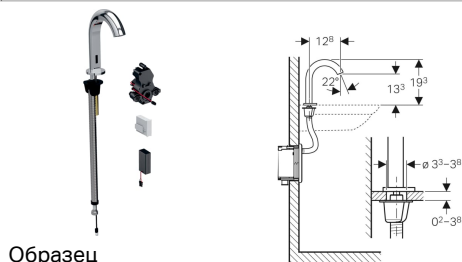

## Смеситель для раковины Geberit Piave, вертикальный монтаж, питание от батарей, с функциональным блоком для скрытого монтажа

Образец

### Цели применения

- Для подачи водопроводной / питьевой воды
- Для общественных и полуообщественных зон
- Для встраивания на раковины или панели раковины
- Для монтажа в монтажные элементы Geberit для раковины, электронный вертикальный смеситель с функциональным блоком скрытого монтажа
- Для монтажа в монтажный комплект Geberit для электронных смесителей для раковины, вертикальный монтаж, с функциональным блоком скрытого монтажа
- Для подсоединения холодной и горячей воды (только модель со смесителем или термостатическим смесителем)
- Для подсоединения к линии подачи холодной или смешанной воды (только в модели без смесителя)
- Для установки вместе с умывальником из нержавеющей стали
- Модель со смесителем или термостатическим смесителем не подходит для проточного нагревателя, см. технический паспорт «Смесители для раковин с проточными водонагревателями»