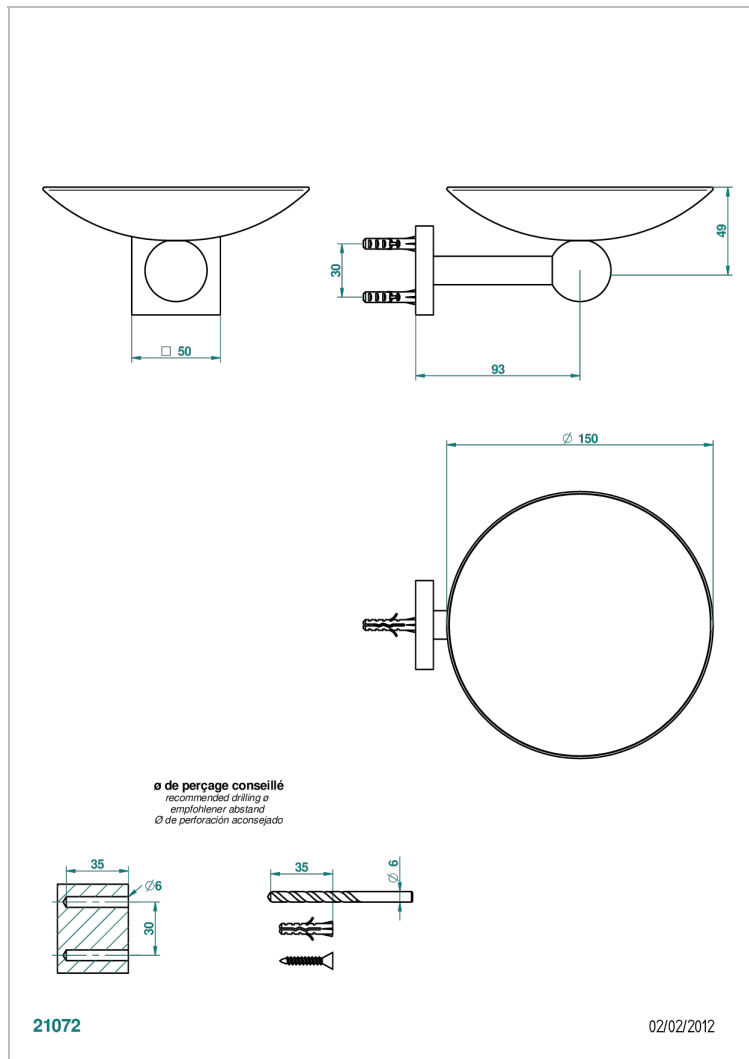

MARINA С ЧЕРНЫМ ОНИКСОМ

A60-546GM

Мыльница настенная, диаметр : 150 мм

THG[®]
PARIS

ХАРАКТЕРИСТИКИ

- Marina с чёрным ониксом
- Мыльница настенная, диаметр : 150 мм

ДОСТУПНЫЕ ВАРИАНТЫ ПОКРЫТИЙ

Аранья (чёрный никель) - D24
Золото - F01
Матовая красная старинная медь - H07
Матовое золото - F07
Матовое светлое золото - F31
Матовый никель - C01