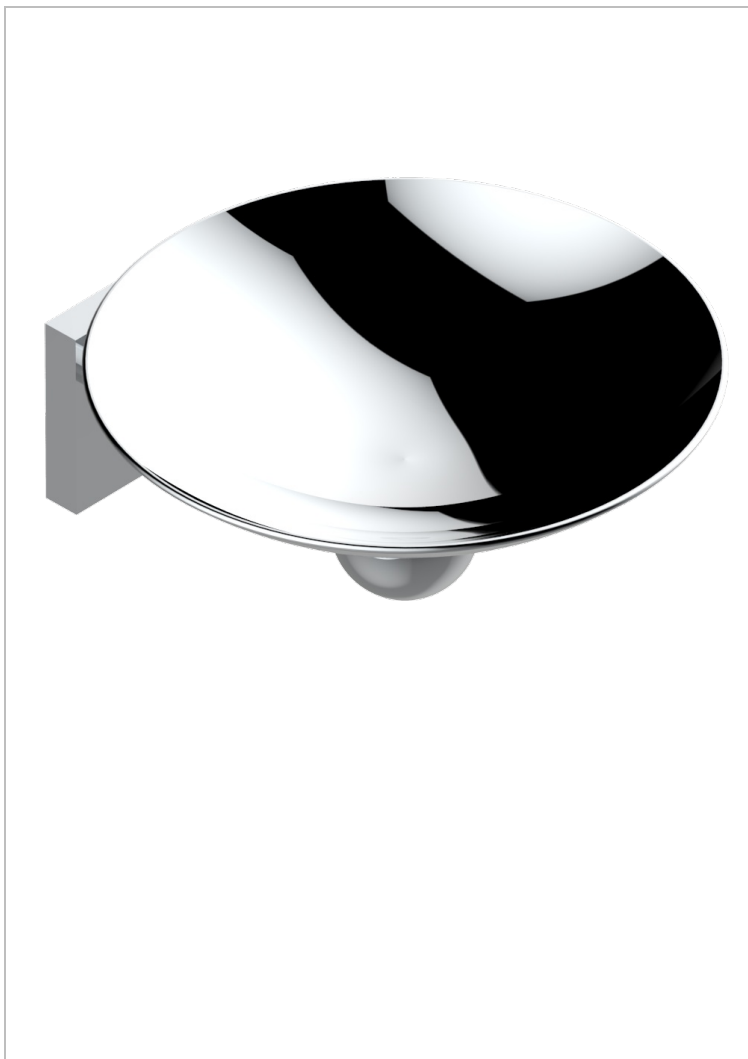

MARINA С ЧЕРНЫМ ОНИКСОМ

A60-546GM

Мыльница настенная, диаметр : 150 мм

THG[®]
PARIS

ХАРАКТЕРИСТИКИ

- Marina с чёрным ониксом
- Мыльница настенная, диаметр : 150 мм

ДОСТУПНЫЕ ВАРИАНТЫ ПОКРЫТИЙ

Аранья (чёрный никель) - D24
Золото - F01
Матовая красная старинная медь - H07
Матовое золото - F07
Матовое светлое золото - F31
Матовый никель - C01

Матовый хром - C02
Никель - B01
Розовое золото - F27
Сатинованное золото - F03
Светлое золото - F30
Серебро с родием - F18

Состаренный никель - H28
Старинное серебро - H03
Хром - A02
Хром/золото - G02