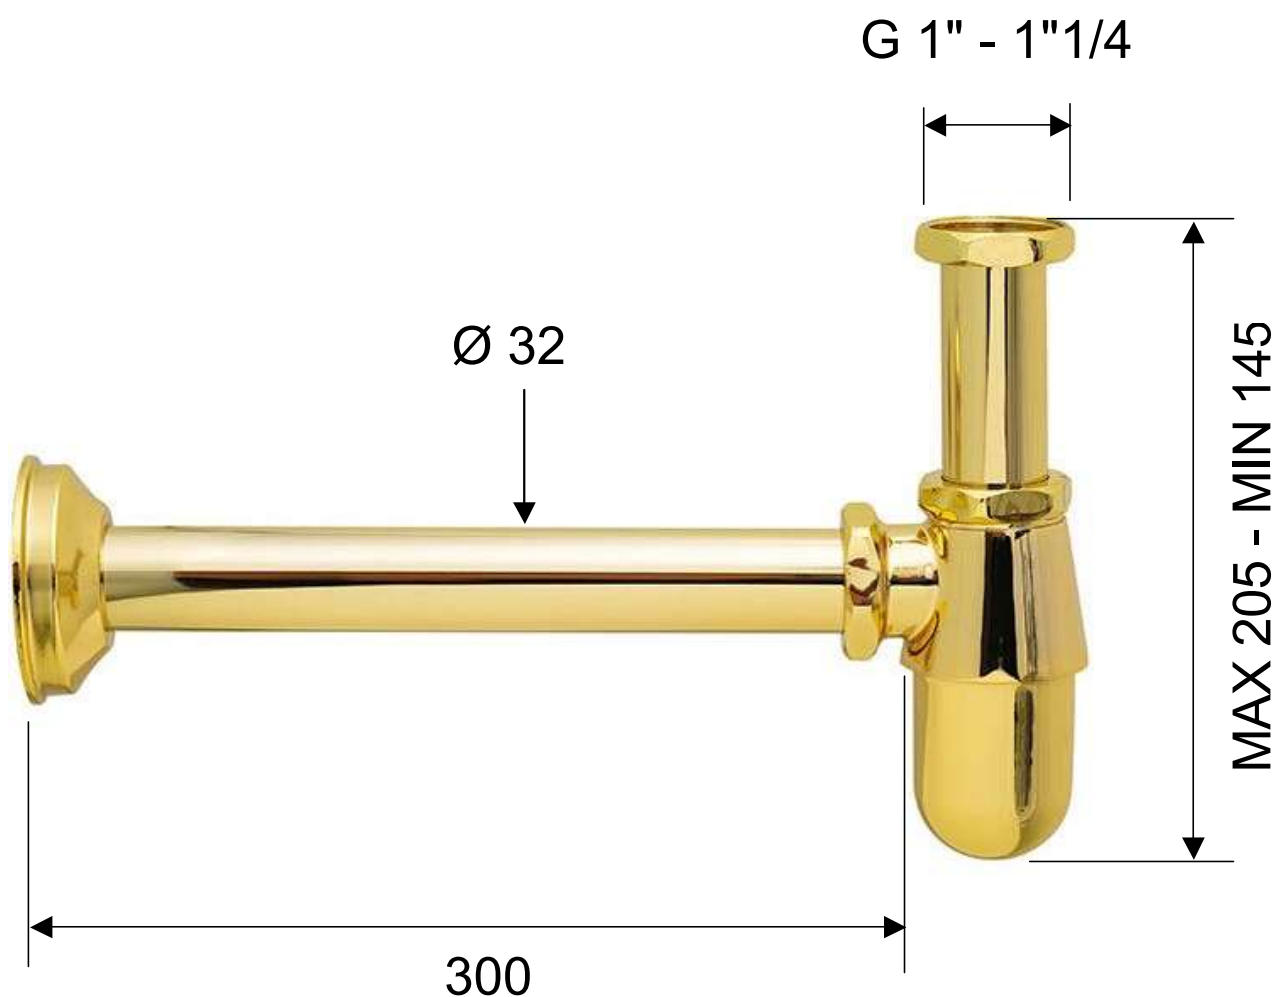

ART. COD. **A765DO**

**MATERIALI / MATERIALS**

OTTONE DORATO / GOLD BRASS