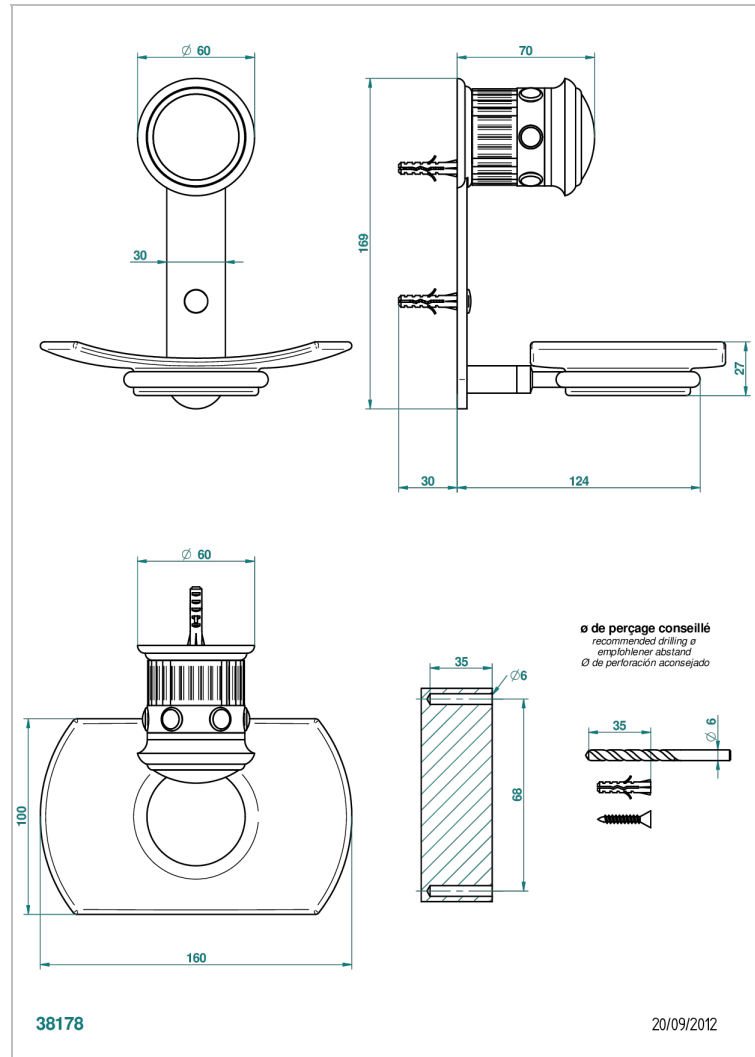

TROCADERO С ЛАЗУРИТОМ

U7B-500

Мыльница стеклянная настенная

THG[®]
PARIS

ХАРАКТЕРИСТИКИ

- Trocadéro с лазуритом
- Мыльница стеклянная настенная

ДОСТУПНЫЕ ВАРИАНТЫ ПОКРЫТИЙ

Blush PVD - H62
Graphite PVD - H64
Matt Umber PVD - H67
Matt blush PVD - H60
Matt graphite PVD - H65
Umber PVD - H66

Аранья (чёрный никель) - D24
Золото - F01
Матовое золото - F07
Матовое светлое золото - F31
Матовый никель - C01
Матовый хром - C02

Никель - B01
Покрытие PVD бронза - F33
Покрытие PVD золотистый цвет - H52
Покрытие PVD латунь - H49
Покрытие PVD матовая бронза - F34
Покрытие PVD матовая латунь - H50