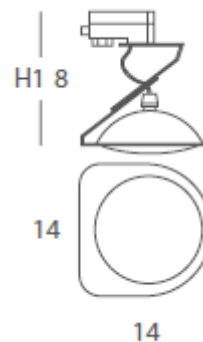

REF.
20202**

FOCO CARRIL /
TRACK SPOTLIGHT
IP20

MATERIAL
Aluminio / Aluminium

ACABADO / *FINISH*
Foco blanco mate, negro mate o plata /
Matt white, matt black or silver spot
Conector blanco mate o negro mate /
Matt white or matt black connector

INSTALACIÓN / *INSTALLATION*
- GU10 LED 1x14W Ø11.1cm L:7.5cm

A⁺⁺ A

** Accesorios carril consultar con fábrica / *If required track accesories please contact factory*

* Archivos 3D y ficheros fotométricos disponibles en web / *3D and photometric files available on the web*

*(bombillas no incluidas / *lamps not included*)