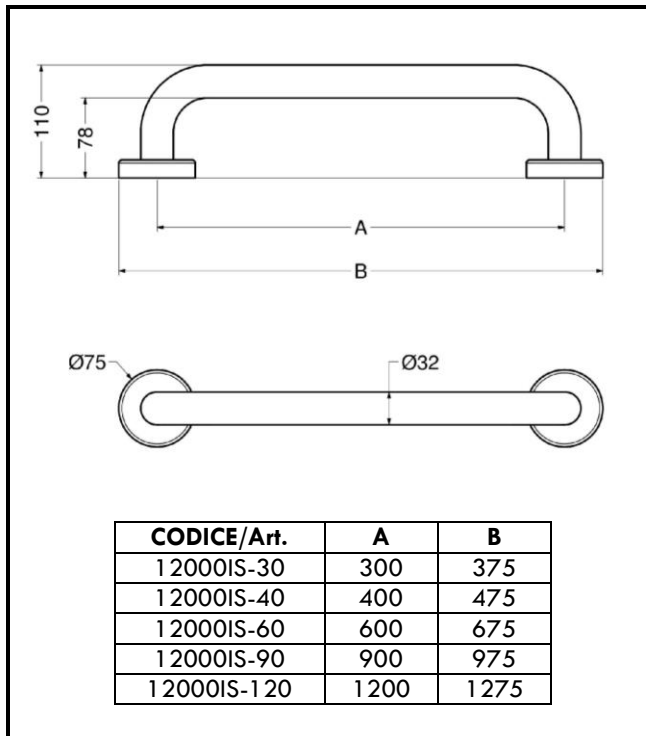

ARTICOLO / Item
Artículo / Article

12000IS

Maniglione lineare serie EASY in acciaio inox spazzolato.

EASY series stainless steel linear grab bar, brushed finish.

Barra de apoyo lineal colección EASY en acero inox, acabado cepillado.

Barre d'appui linéaire série EASY en acier inox, finition brossée.

CODICE/Art.	A	B
12000IS-30	300	375
12000IS-40	400	475
12000IS-60	600	675
12000IS-90	900	975
12000IS-120	1200	1275

IT

COMPOSIZIONE

- Barra e rosoni in acciaio inox AISI 304
- Piastre di fissaggio in plastica

CARATTERISTICHE

- Elementi di fissaggio:** Non inclusi
- Punti di fissaggio:** 2 punti
- Carico statico sostenibile:** 120 Kg
- Impiego:** Installazione a parete
- Pulizia:** Detergenti o disinfettanti senza abrasivi né solventi

FR

COMPOSITION

- Bar et rosace en acier inox AISI 304
- Plaques de fixation en plastique

CARACTÉRISTIQUES

- Éléments de fixation:** Non inclus
- Points de fixation:** 2 points
- Charge statique durable:** 120 Kg
- Utilisation:** Installation à mur
- Nettoyage:** Détergents ou désinfectants sans abrasifs et solvants