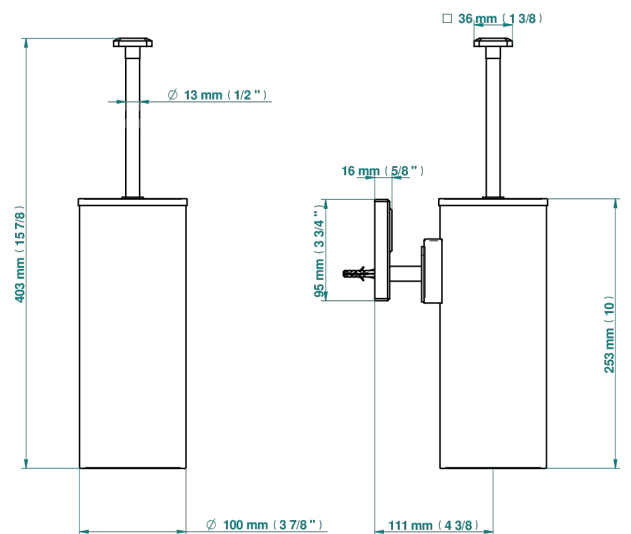

METROPOLIS C РУКОЯТКАМИ

A2B-4720C

Стакан настенный и щётка для унитаза с крышкой

THG®
PARIS

18176

03/12/2020

ХАРАКТЕРИСТИКИ

- Metropolis с рукоятками
- Стакан настенный и щётка для унитаза с крышкой

ДОСТУПНЫЕ ВАРИАНТЫ ПОКРЫТИЙ

Blush PVD - H62
Graphite PVD - H64
Matt Umber PVD - H67
Matt blush PVD - H60
Matt graphite PVD - H65
Umber PVD - H66

Аранья (чёрный никель) - D24
Золото - F01
Матовое золото - F07
Матовое светлое золото - F31
Матовый никель - C01
Матовый хром - C02

Никель - B01
Покрытие PVD бронза - F33
Покрытие PVD золотистый цвет - H52
Покрытие PVD латунь - H49
Покрытие PVD матовая бронза - F34
Покрытие PVD матовая латунь - H50

Покрытие PVD матовый золотистый - H53
Покрытие PVD матовый никель - H56
Покрытие PVD никель - H55
Розовое золото - F27
Сатинированное золото - F03
Сатинированный хром - C03

Светлое золото - F30
Серебро с родием - F18
Состаренный никель - H28
Хром - A02
Хром/золото - G02