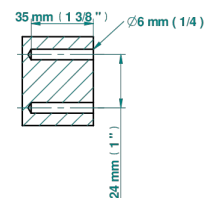

METROPOLIS C РУКОЯТКАМИ

A2B-4720C

Стакан настенный и щётка для унитаза с крышкой

THG®
PARIS

18176

03/12/2020

ХАРАКТЕРИСТИКИ

- Metropolis с рукоятками
- Стакан настенный и щётка для унитаза с крышкой

ДОСТУПНЫЕ ВАРИАНТЫ ПОКРЫТИЙ

Blush PVD - H62
Graphite PVD - H64
Matt Umber PVD - H67
Matt blush PVD - H60
Matt graphite PVD - H65
Umber PVD - H66

Аранья (чёрный никель) - D24
Золото - F01
Матовое золото - F07
Матовое светлое золото - F31
Матовый никель - C01
Матовый хром - C02

Никель - B01
Покрытие PVD бронза - F33
Покрытие PVD золотистый цвет - H52
Покрытие PVD латунь - H49
Покрытие PVD матовая бронза - F34
Покрытие PVD матовая латунь - H50

Покрытие PVD матовый золотистый - H53
Покрытие PVD матовый никель - H56
Покрытие PVD никель - H55
Розовое золото - F27
Сатинированное золото - F03
Сатинированный хром - C03

Светлое золото - F30
Серебро с родием - F18
Состаренный никель - H28
Хром - A02
Хром/золото - G02