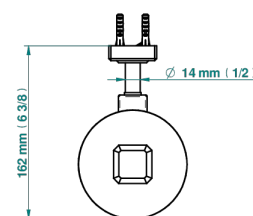

METROPOLIS C РУКОЯТКАМИ

A2B-4720C

Стакан настенный и щётка для унитаза с крышкой

THG®
PARIS

18176

03/12/2020

ХАРАКТЕРИСТИКИ

- Metropolis с рукоятками
- Стакан настенный и щётка для унитаза с крышкой

ДОСТУПНЫЕ ВАРИАНТЫ ПОКРЫТИЙ

Blush PVD - H62
Graphite PVD - H64
Matt Umber PVD - H67
Matt blush PVD - H60
Matt graphite PVD - H65
Umber PVD - H66

Аранья (чёрный никель) - D24
Золото - F01
Матовое золото - F07
Матовое светлое золото - F31
Матовый никель - C01
Матовый хром - C02

Никель - B01
Покрытие PVD бронза - F33
Покрытие PVD золотистый цвет - H52
Покрытие PVD латунь - H49
Покрытие PVD матовая бронза - F34
Покрытие PVD матовая латунь - H50

Покрытие PVD матовый золотистый - H53
Покрытие PVD матовый никель - H56
Покрытие PVD никель - H55
Розовое золото - F27
Сатинированное золото - F03
Сатинированный хром - C03

Светлое золото - F30
Серебро с родием - F18
Состаренный никель - H28
Хром - A02
Хром/золото - G02