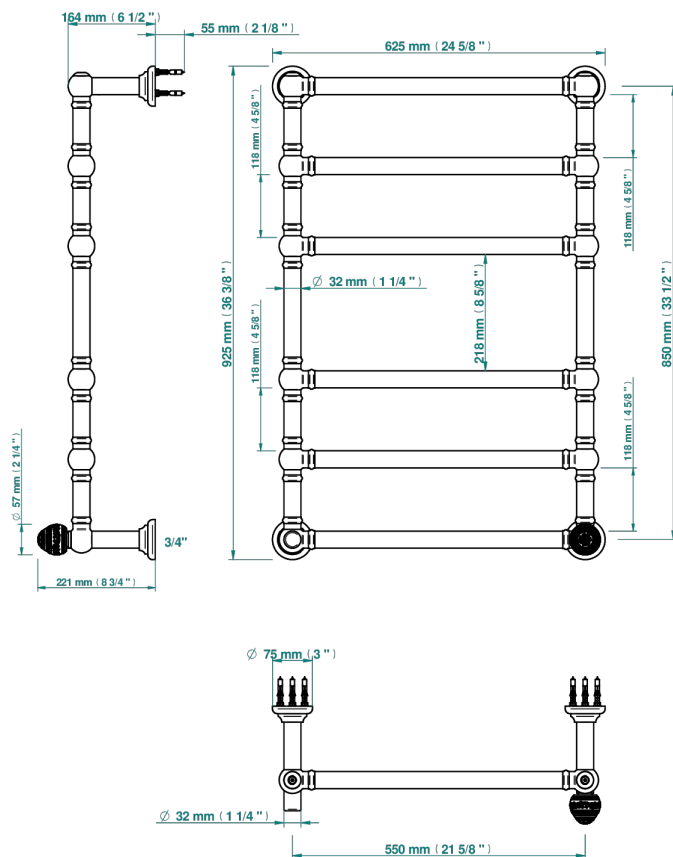

MARQUISE ЧЕРНЫЙ С ЗОЛОТЫМ ДЕКОРОМ

A7F-TWT6H1

THG
PARIS

Полотенцесушитель Традиционный, 6 перекладин, 625 мм x 925 мм, водяной, с 1 декоративной крестовой рукояткой

71313

17/09/2019

ХАРАКТЕРИСТИКИ

- Marquise чёрный с золотым декором
- Полотенцесушитель Традиционный, 6 перекладин, 625 мм x 925 мм, водяной, с 1 декоративной крестовой рукояткой

ТЕХНИЧЕСКИЕ ХАРАКТЕРИСТИКИ

- Pression : 0,5 bars < P < 3 bars (recommandée)
- Pressure : 7.25 psi < P < 43.5 psi (advised)
- Température eau maximale conseillée : 60°C
- Maximum water temperature advised: 140°F
- Hauteur minimale au sol (maximum height from the ground) : 60 cm (24")
- Puissance / Power : 128W à Delta T 30