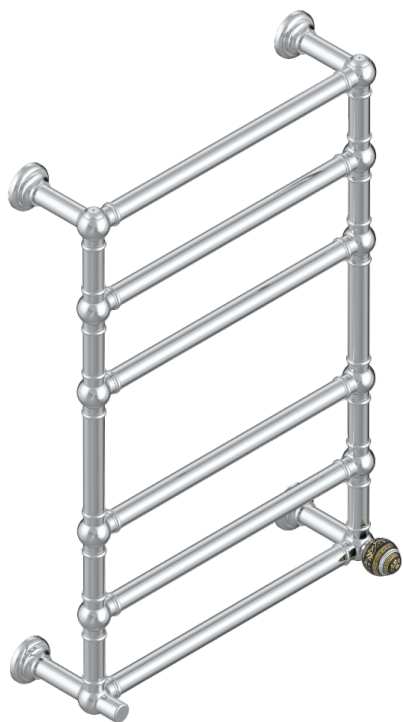

MARQUISE ЧЕРНЫЙ С ЗОЛОТЫМ ДЕКОРОМ

A7F-TWT6H1

THG
PARIS

Полотенцесушитель Традиционный, 6 перекладин, 625 мм x 925 мм, водяной, с 1 декоративной крестовой рукояткой

71313

17/09/2019

ХАРАКТЕРИСТИКИ

- Marquise чёрный с золотым декором
- Полотенцесушитель Традиционный, 6 перекладин, 625 мм x 925 мм, водяной, с 1 декоративной крестовой рукояткой

ТЕХНИЧЕСКИЕ ХАРАКТЕРИСТИКИ

- Pression : 0,5 bars < P < 3 bars (recommandée)
- Pressure : 7.25 psi < P < 43.5 psi (advised)
- Température eau maximale conseillée : 60°C
- Maximum water temperature advised: 140°F
- Hauteur minimale au sol (maximum height from the ground) : 60 cm (24")
- Puissance / Power : 128W à Delta T 30

ДОСТУПНЫЕ ВАРИАНТЫ ПОКРЫТИЙ

Blush PVD - H62
Graphite PVD - H64
Matt Umber PVD - H67
Matt blush PVD - H60
Matt graphite PVD - H65
Umber PVD - H66

Бронза - D01
Золото - F01
Матовое золото - F07
Матовое светлое золото - F31
Матовый никель - C01
Матовый хром - C02

Никель - B01
Покрытие PVD бронза - F33
Покрытие PVD золотистый цвет - H52
Покрытие PVD латунь - H49
Покрытие PVD матовая бронза - F34
Покрытие PVD матовая латунь - H50

Покрытие PVD матовый золотистый - H53
Покрытие PVD матовый никель - H56
Покрытие PVD никель - H55
Светлое золото - F30
Хром - A02