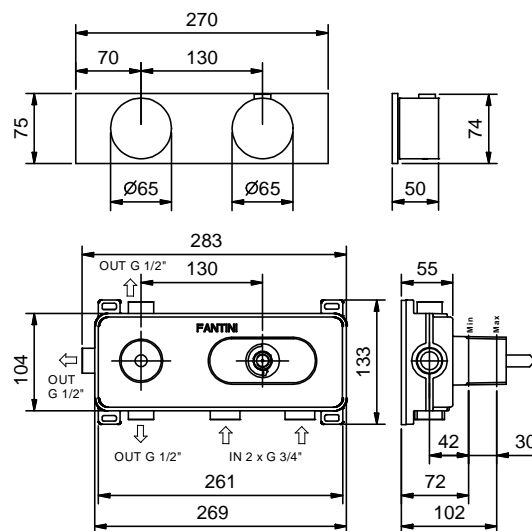

Термостатический встраиваемый смеситель для душа, 3/4" - AF/21

АРТ. A973B+D373A

Термостатический встраиваемый смеситель для душа, 3/4"

- ручки
- переключатель с закрытием, на 3 потока с поворотной кнопкой
- только для горизонтальной установки
- впуски 3/4"

Наружная часть

Отделки:

☐	Хром	27 02 A473B
☐	Matt Gun Metal PVD	27 P5 A473B
☐	Matt British Gold PVD	27 P6 A473B
☐	Matt Copper PVD	27 P9 A473B

Внутренняя часть

Отделки:

☐		19 00 D373A

Проект:

Комната:

Дата:

Комментарии:

сертификаты: