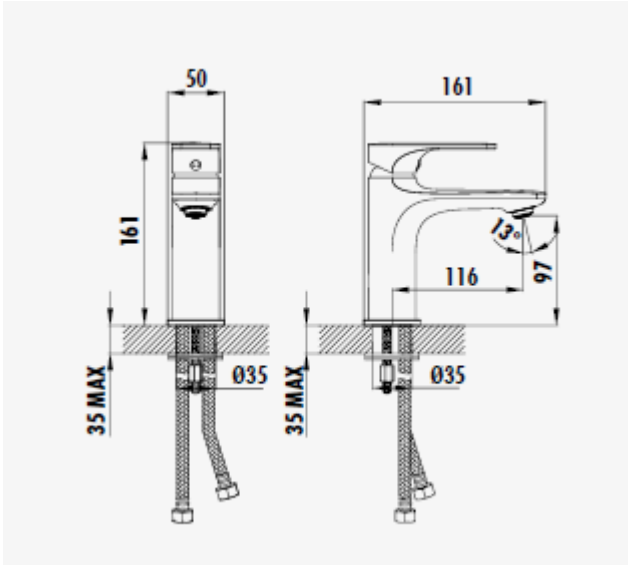

TEKNİK ÇİZİM

ÖZELLİKLER

Creavit önceden haber vermeksizin, ürünlerde ve teknik detaylarda değişiklik yapma hakkını saklı tutar. Renkler gerçekte olduğundan farklı görünebilir.

Kalite Yönetim Sistemi

Müşteri Memnuniyeti Belgesi

Çevre Yönetim Sistemi

İş Sağlığı ve Güvenliği Yönetim Sistemi

LGA

Alman Standartlarına Uygunluk Belgesi

kiwa

Hollanda Standartlarına Uygunluk Belgesi

GOST - R

Rusya Standartlarına Uygunluk Belgesi

UkrSEPRO

Ukrayna Standartlarına Uygunluk Belgesi

İsrail Standartlarına Uygunluk Belgesi

Nijerya Standartlarına Uygunluk Belgesi

Türk Standartlarına Uygunluk Belgesi