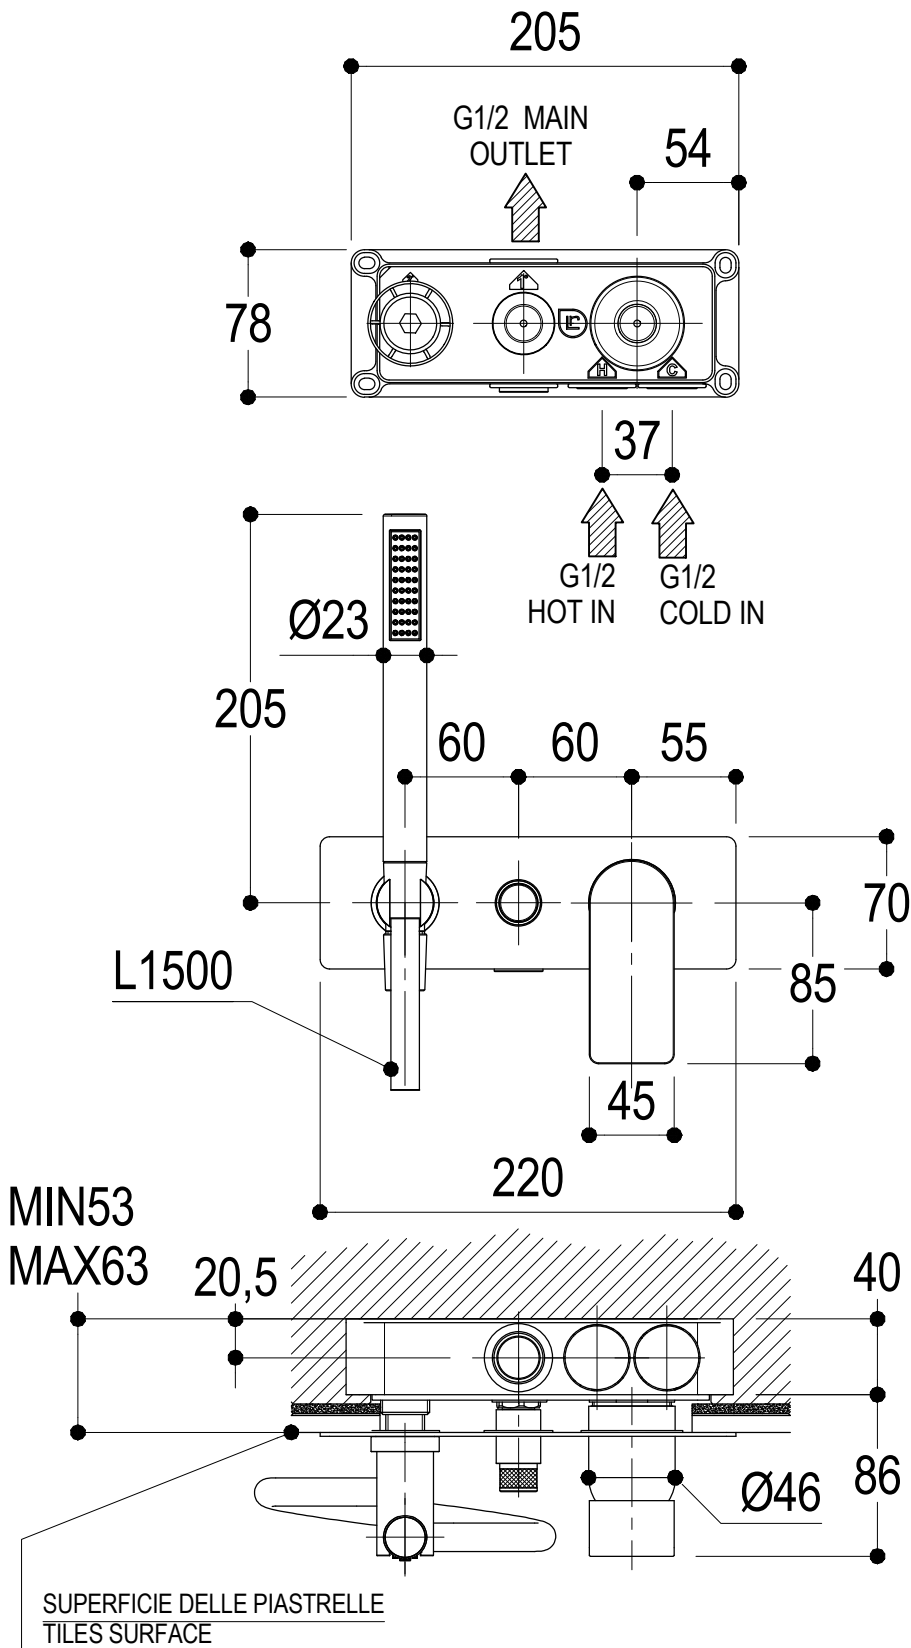

SCHEDA TECNICA / TECHNICAL DATA

RUBINETTERIE RITMONIO S.R.L. si riserva tutti i diritti connessi con il presente documento e con l'oggetto o la materia ivi rappresentati con divieto di riprodurlo, utilizzarlo o renderlo accessibile a terzi in assenza di previa autorizzazione. Disegno CAD non modificabile a mano

RUBINETTERIE RITMONIO S.R.L. will claim all rights related to the present document and with the object or subject represented therein with the prohibition of reproduction, use or disclosure to third parties without previous permission. The Cad plan is not alterable by hand

Ritmonio
Living a quality experience.
13019 VARALLO - (VC) - ITALY

SERIE

POIS

CODICE

PR31GF101

DATA EMISSIONE

09/12/13

DENOMINAZIONE

Miscelatore monocomando ad incasso per vasca
Built-in single lever bath mixer

REVISIONE

2

02/11/16