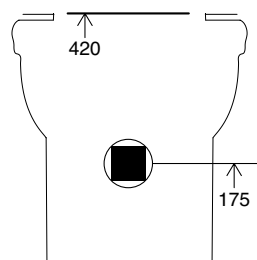

## CASTELLANA MONOBLOCK

Art. 5308 - 73 x 40 Cm - 40 Kg - 6/4,5 L.

Wc monoblocco con scarico a parete predisposto per scarico a terra tramite curva tecnica in plastica

Monoblock WC with wall flushing system configured for floor flushing system via plastic spigot bend

Cuvette monobloc avec évacuation murale équipée pour évacuation au sol par gaine technique courbe en plastique

WC-Kombination mit Wandabfluss, mittels Kunststoff-Anschlussbogen für Bodenabfluss adaptierbar

Inodoro monobloque con desague a pared y predisposición para desague al suelo por medio de una curva técnica plástica

Моноблочный унитаз с настенным сливом подготовлен для напольного слива посредством пластикового технического колена

SEZIONE A-A

Tolleranza dimensioni  $\pm 5\%$   
Dimension tolerance  $\pm 5\%$