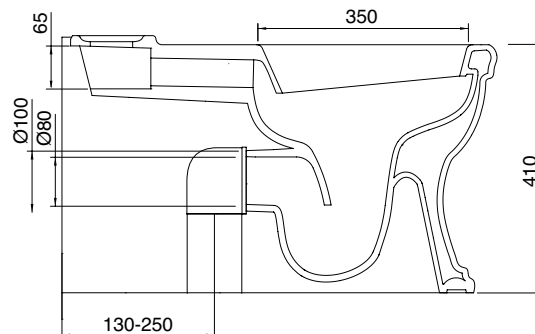

## CASTELLANA MONOBLOCK

Art. 5308 - 73 x 40 Cm - 40 Kg - 6/4,5 L.

Wc monoblocco con scarico a parete predisposto per scarico a terra tramite curva tecnica in plastica

Monoblock WC with wall flushing system configured for floor flushing system via plastic spigot bend

Cuvette monobloc avec évacuation murale équipée pour évacuation au sol par gaine technique courbe en plastique

WC-Kombination mit Wandabfluss, mittels Kunststoff-Anschlussbogen für Bodenabfluss adaptierbar

Inodoro monobloque con desague a pared y predisposición para desague al suelo por medio de una curva técnica plástica

Моноблочный унитаз с настенным сливом подготовлен для напольного слива посредством пластикового технического колена

SEZIONE A-A

Tolleranza dimensioni  $\pm 5\%$   
Dimension tolerance  $\pm 5\%$