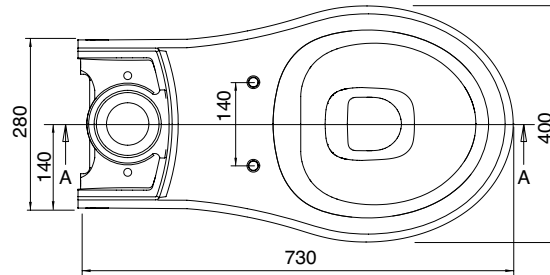

## CASTELLANA MONOBLOCK

Art. 5308 - 73 x 40 Cm - 40 Kg - 6/4,5 L.

Wc monoblocco con scarico a parete predisposto per scarico a terra tramite curva tecnica in plastica

Monoblock WC with wall flushing system configured for floor flushing system via plastic spigot bend

Cuvette monobloc avec évacuation murale équipée pour évacuation au sol par gaine technique courbe en plastique

WC-Kombination mit Wandabfluss, mittels Kunststoff-Anschlussbogen für Bodenabfluss adaptierbar

Inodoro monobloque con desague a pared y predisposición para desague al suelo por medio de una curva técnica plástica

Моноблочный унитаз с настенным сливом подготовлен для напольного слива посредством пластикового технического колена

SEZIONE A-A

Tolleranza dimensioni  $\pm 5\%$   
Dimension tolerance  $\pm 5\%$