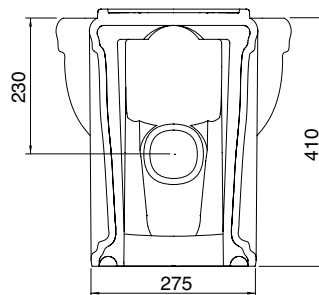

## CASTELLANA MONOBLOCK

Art. 5308 - 73 x 40 Cm - 40 Kg - 6/4,5 L.

Wc monoblocco con scarico a parete predisposto per scarico a terra tramite curva tecnica in plastica

Monoblock WC with wall flushing system configured for floor flushing system via plastic spigot bend

Cuvette monobloc avec évacuation murale équipée pour évacuation au sol par gaine technique courbe en plastique

WC-Kombination mit Wandabfluss, mittels Kunststoff-Anschlussbogen für Bodenabfluss adaptierbar

Inodoro monobloque con desague a pared y predisposición para desague al suelo por medio de una curva técnica plástica

Моноблочный унитаз с настенным сливом подготовлен для напольного слива посредством пластикового технического колена

SEZIONE A-A

Tolleranza dimensioni  $\pm 5\%$   
Dimension tolerance  $\pm 5\%$