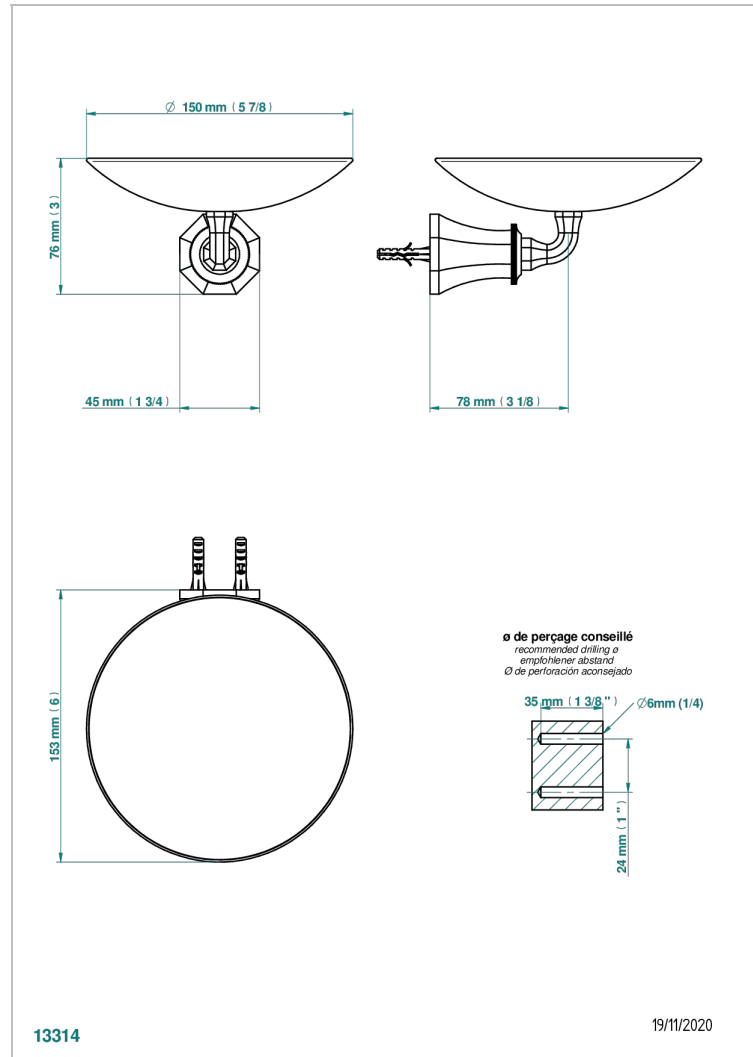

ART DECO С РУКОЯТКАМИ

A55-546GM

Мыльница настенная, диаметр : 150 мм

THG[®]
PARIS

ХАРАКТЕРИСТИКИ

- Art Déco с ручьятками
- Мыльница настенная, диаметр : 150 мм

ДОСТУПНЫЕ ВАРИАНТЫ ПОКРЫТИЙ

Blush PVD - H62
Graphite PVD - H64
Matt Umber PVD - H67
Matt blush PVD - H60
Matt graphite PVD - H65
Umber PVD - H66

Аранья (чёрный никель) - D24
Бронза - D01
Золото - F01
Матовая красная старинная медь - H07
Матовое золото - F07
Матовое светлое золото - F31

Матовый никель - C01
Матовый хром - C02
Никель - B01
Покрытие PVD бронза - F33
Покрытие PVD золотистый цвет - H52
Покрытие PVD латунь - H49