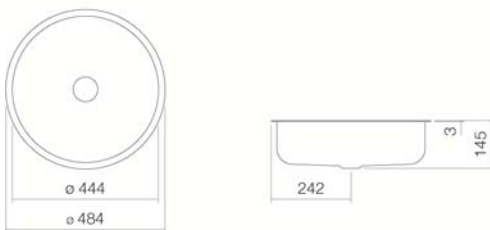

UB.SO450.2

3506501000

Wit

Wit, oppervlakte clean (XXXX XXX 400)

Wit, anti-bacterieel (XXXX XXX 401)

zonder kraangat, zonder overloop

Speciale- of matkleur

ø 456 x 130 mm

Geglazuurd staal

7,2 kg

voor inbouw van onderen

Sifon SI.2, Sifon SI.3, Afvoerplug VTI.1

Optimaal neervalpunt ca.60 – 170 mm vanaf de achterkant van de waskom.

Uitvoering
Uitvoeringsvarianten
Afmetingen
Materiaal
Nettogewicht
Montage
Accessoires
Kranen verwijzing

Alleen kranen met een rechte uitloop (incl. perlator/straal-breker) naar beneden geven een optimale waterstraalopvang (raakhoek: 90°).

Specificatie

Onderbouwwaskom, rond, waskom ø 456 mm, diepte 145 mm, van binnen en buiten geglazuurd, wit, zonder kraangat en overloop, inclusief schachtventiel met verchroomde afdekkap