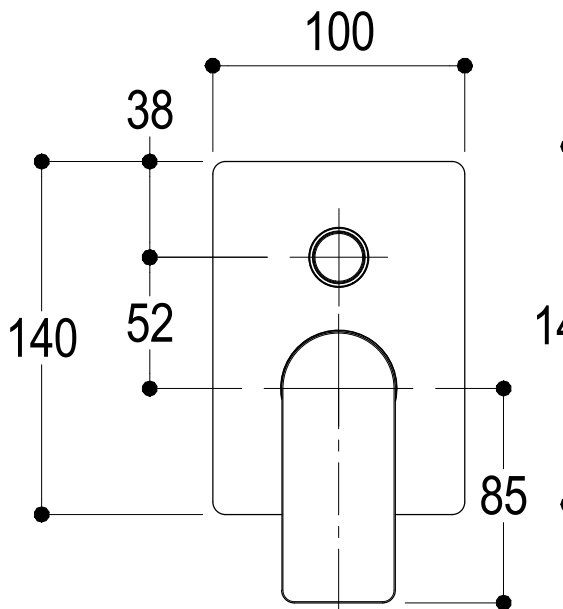

SCHEMA TECNICA / TECHNICAL DATA

RUBINETTERIE RITMONIO S.R.L. si riserva tutti i diritti connessi con il presente documento e con l'oggetto o la materia ivi rappresentati con divieto di riprodurlo, utilizzarlo o renderlo accessibile a terzi in assenza di previa autorizzazione. Disegno CAD non modificabile a mano

SUPERFICIE DELLE PIASTRELLE
TILES SURFACE

SERIE POIS

CODICE PR31GB 101

DATA EMISSIONE 04/12/13

DENOMINAZIONE Miscelatore monocomando ad incasso per vasca/doccia
Built-in single lever bath/shower mixer

REVISIONE 2
27/10/16