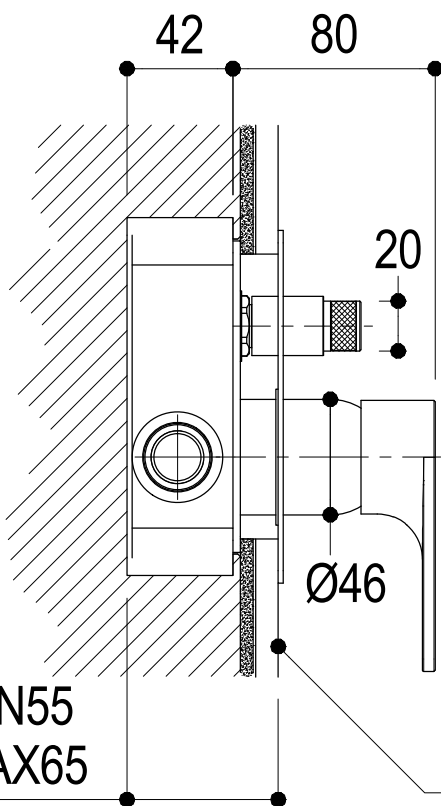

SCHEMA TECNICA / TECHNICAL DATA

RUBINETTERIE RITMONIO S.R.L. si riserva tutti i diritti connessi con il presente documento e con l'oggetto o la materia ivi rappresentati con divieto di riprodurlo, utilizzarlo o renderlo accessibile a terzi in assenza di previa autorizzazione. Disegno CAD non modificabile a mano

SUPERFICIE DELLE PIASTRELLE
TILES SURFACE

SERIE POIS

CODICE PR31GB 101

DATA EMISSIONE 04/12/13

DENOMINAZIONE Miscelatore monocomando ad incasso per vasca/doccia
Built-in single lever bath/shower mixer

REVISIONE 2
27/10/16