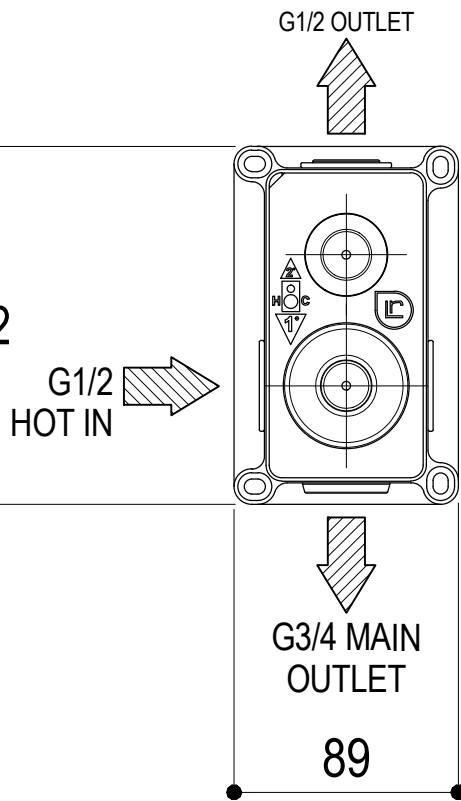

SCHEMA TECNICA / TECHNICAL DATA

RUBINETTERIE RITMONIO S.R.L. si riserva tutti i diritti connessi con il presente documento e con l'oggetto o la materia ivi rappresentati con divieto di riprodurlo, utilizzarlo o renderlo accessibile a terzi in assenza di previa autorizzazione. Disegno CAD non modificabile a mano

SUPERFICIE DELLE PIASTRELLE
TILES SURFACE

SERIE POIS

CODICE PR31GB 101

DATA EMISSIONE 04/12/13

DENOMINAZIONE Miscelatore monocomando ad incasso per vasca/doccia
Built-in single lever bath/shower mixer

REVISIONE 2
27/10/16