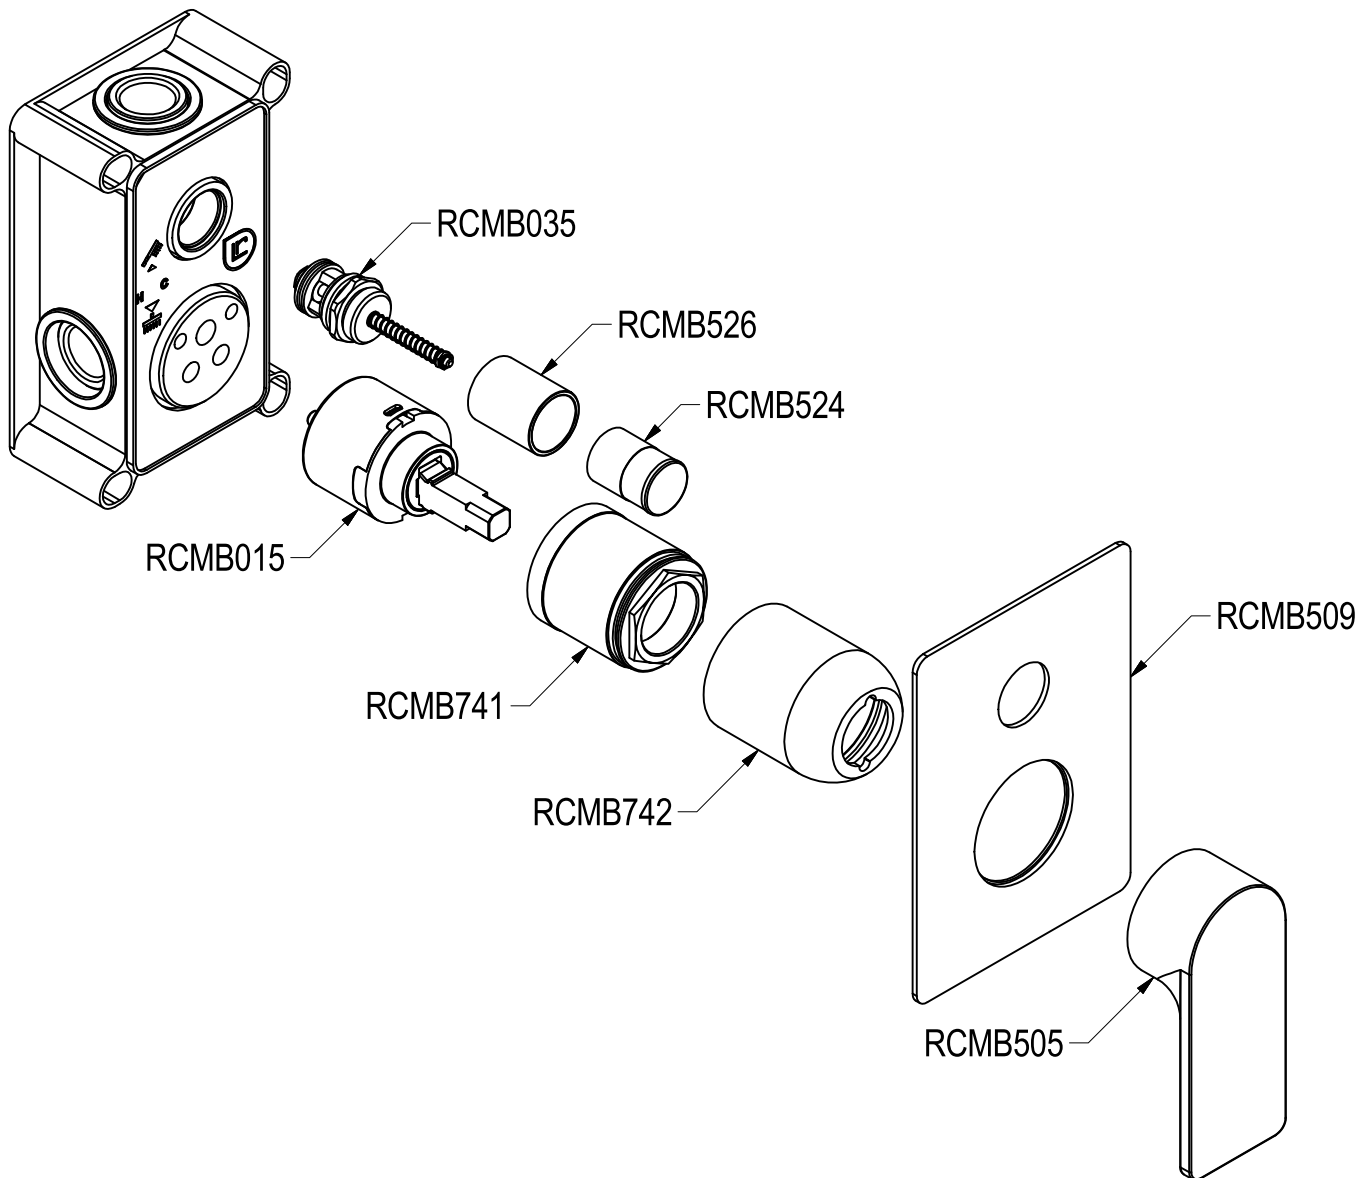

SCHEDA TECNICA / TECHNICAL DATA

RUBINETTERIE RITMONIO S.R.L. si riserva tutti i diritti connessi con il presente documento e con l'oggetto o la materia ivi rappresentati con divieto di riprodurlo, utilizzarlo o renderlo accessibile a terzi in assenza di previa autorizzazione. Disegno CAD non modificabile a mano

Ritmonio
Living a quality experience.
13019 VARALLO - (VC) - ITALY

SERIE POIS

CODICE PR31GB 101

DATA EMISSIONE 07/03/16

DENOMINAZIONE Miscelatore monocomando ad incasso per vasca/doccia
Built-in single lever bath/shower