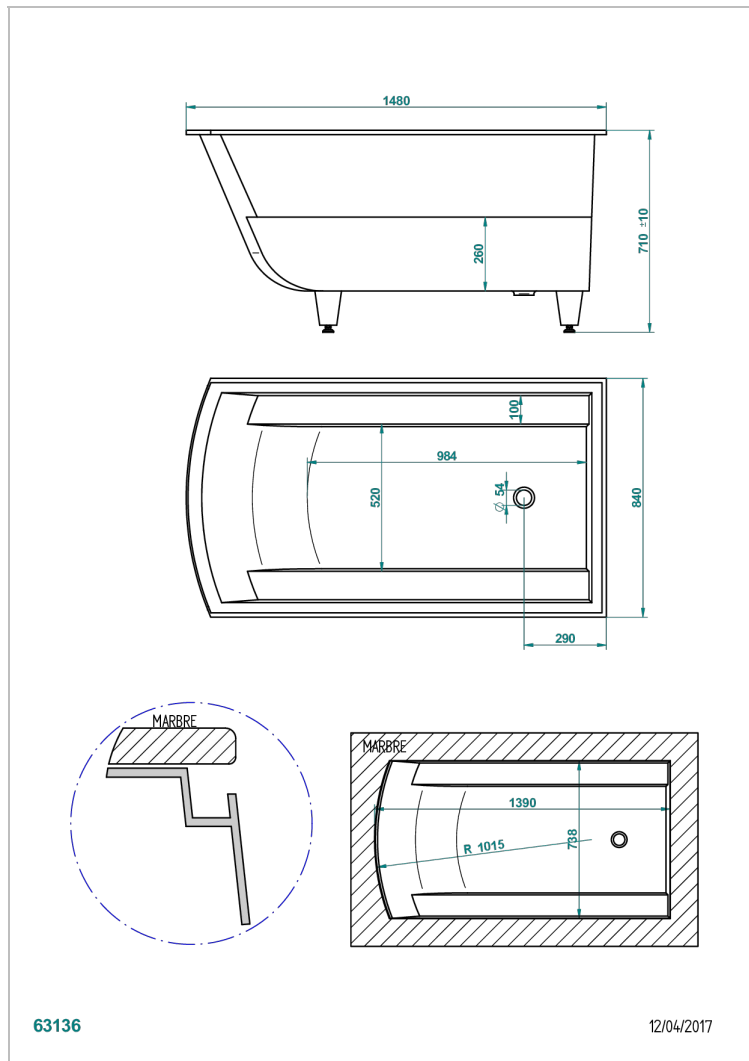

# ВСТРАИВАЕМЫЕ ВАННЫ

B10-B680

Встраиваемая ванна YOKO 148 x 84 x 71 см, без донного клапана

THG<sup>®</sup>  
PARIS

## ХАРАКТЕРИСТИКИ

- Встраиваемые ванны
- Встраиваемая ванна YOKO 148 x 84 x 71 см, без донного клапана

## СВЯЗАННЫЕ ТОВАРНЫЕ ПОЗИЦИИ

- Ref. B12-K12A Джакузи с 12 аэромассажными форсунками
- Ref. B12-K12H Джакузи с 12 гидромассажными форсунками
- Ref. B12-K12H12A Système balnéothérapie, combiné 12 jets hydrobain et 12 jets aérobain
- Ref. G00-305/H Ручной донный клапан для ванны типа «клик-кляк» с сифоном и пробкой
- Ref. B16-P100 Квадратный подголовник 30 x 30 см, белый
- Ref. B16-P103 Цилиндрический подголовник 1/2 13 см x 26 см, белый
- Ref. B16-P104 Подголовник из полиуретанового геля 30 x 12 см, высота 4 см, белый
- Ref. B16-P105 Подголовник из полиуретанового геля 38.5 x 21 см, высота 2 см, белый
- Ref. B16-P106 Подголовник из полиуретанового геля 30 x 7 см, высота 2 см, белый
- Ref. B16-P107 Подголовник из полиуретанового геля 35 x 40 см, высота 5,5 см, белый
- Ref. B16-K111 Filling system by water blade