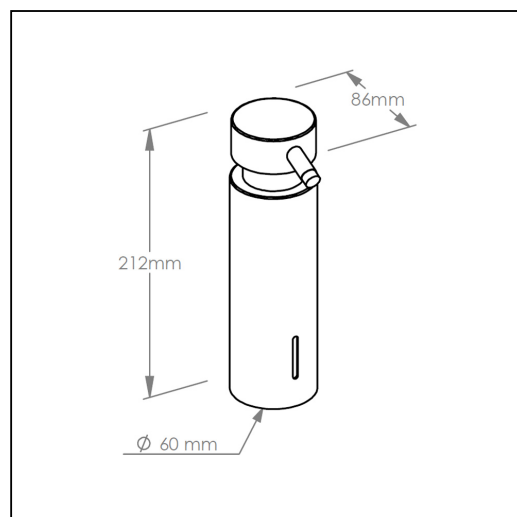

Dozownik mydła w płynie mocowany do blatu, pojemność zbiornika 300 ml, polerowany

symbol: D44C

- pojemność zbiornika 300 ml
- mydło uzupełniane z kanistra
- mo liwo wyjścia zbiornika na mydło ułatwia okresowe czyszczenie wnętrza dozownika
- obudowa wykonana z mosiądzu chromowanego
- zbiornik na mydło wykonany z tworzywa sztucznego
- stawiany lub mocowany do blatu
- zamykany na kluczyk

Pasujące mydła

M2B, M2C, M2N, M2R, M3T, M3ZA, M3Z, M3X, M4A, M4, M8A, M8, M5, M6A, M6, M7L, M7S, M7B

Parametry

wysoko	21,2 cm
gł boko	8,6 cm
szeroko	6 cm
pojemność zbiornika	300 ml