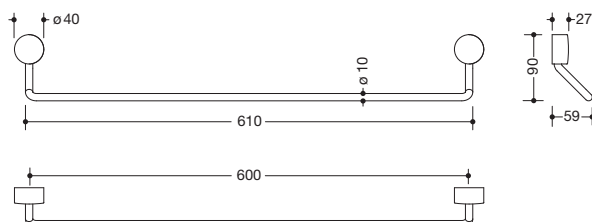

Abmessungen in mm

Oberfläche/Material

Chr

Alternative Oberfläche/Material

DC

Technische Änderungen vorbehalten, 08.12.2021

HEWI Heinrich Wilke GmbH
Postfach 1260
D-34442 Bad Arolsen

Telefon: +49 5691 82-0
Telefax: +49 5691 82-319

info@hewi.de
www.hewi.com