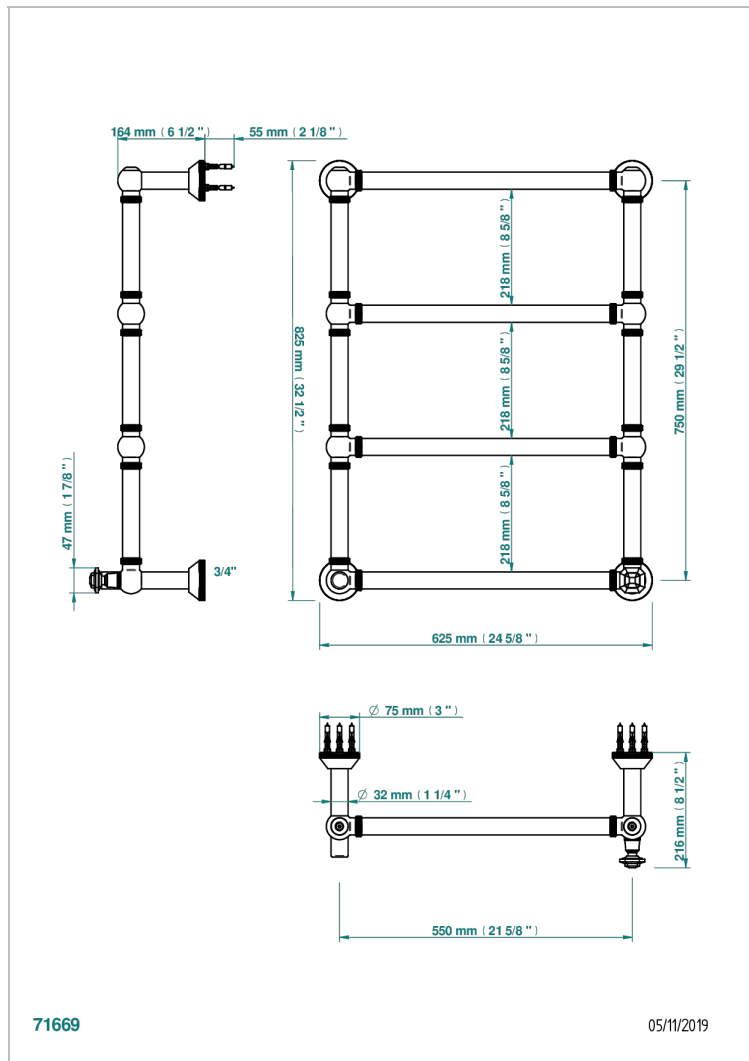

A57-TWK4H1

Полотенцесушитель Традиционный рифленый, 4 перекладины, 623 мм x 823 мм, водяной, с 1 декоративной крестовой рукояткой

## ХАРАКТЕРИСТИКИ

- Tradition
- Полотенцесушитель Традиционный рифленый, 4 перекладины, 623 мм x 823 мм, водяной, с 1 декоративной крестовой рукояткой

## ТЕХНИЧЕСКИЕ ХАРАКТЕРИСТИКИ

- Pression : 0,5 bars < P < 3 bars (recommandée)
- Pressure : 7.25 psi < P < 43.5 psi (advised)
- Température eau maximale conseillée : 60°C
- Maximum water temperature advised: 140°F
- Hauteur minimale au sol (maximum height from the ground) : 60 cm (24")
- Puissance / Power : 86W à Delta T 30