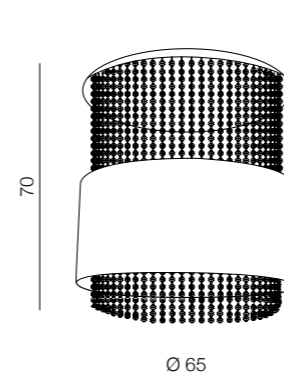

## Balloon

AZ2164

GU10 4x MAX 40W  
metal/glass

# Glamour

231

1 BLACK

2 WHITE

## Glamour round

- 1 AZ1588 (black)
- 2 AZ1591 (white)

5x E14 MAX 40W  
metal/ crystal/ fabric