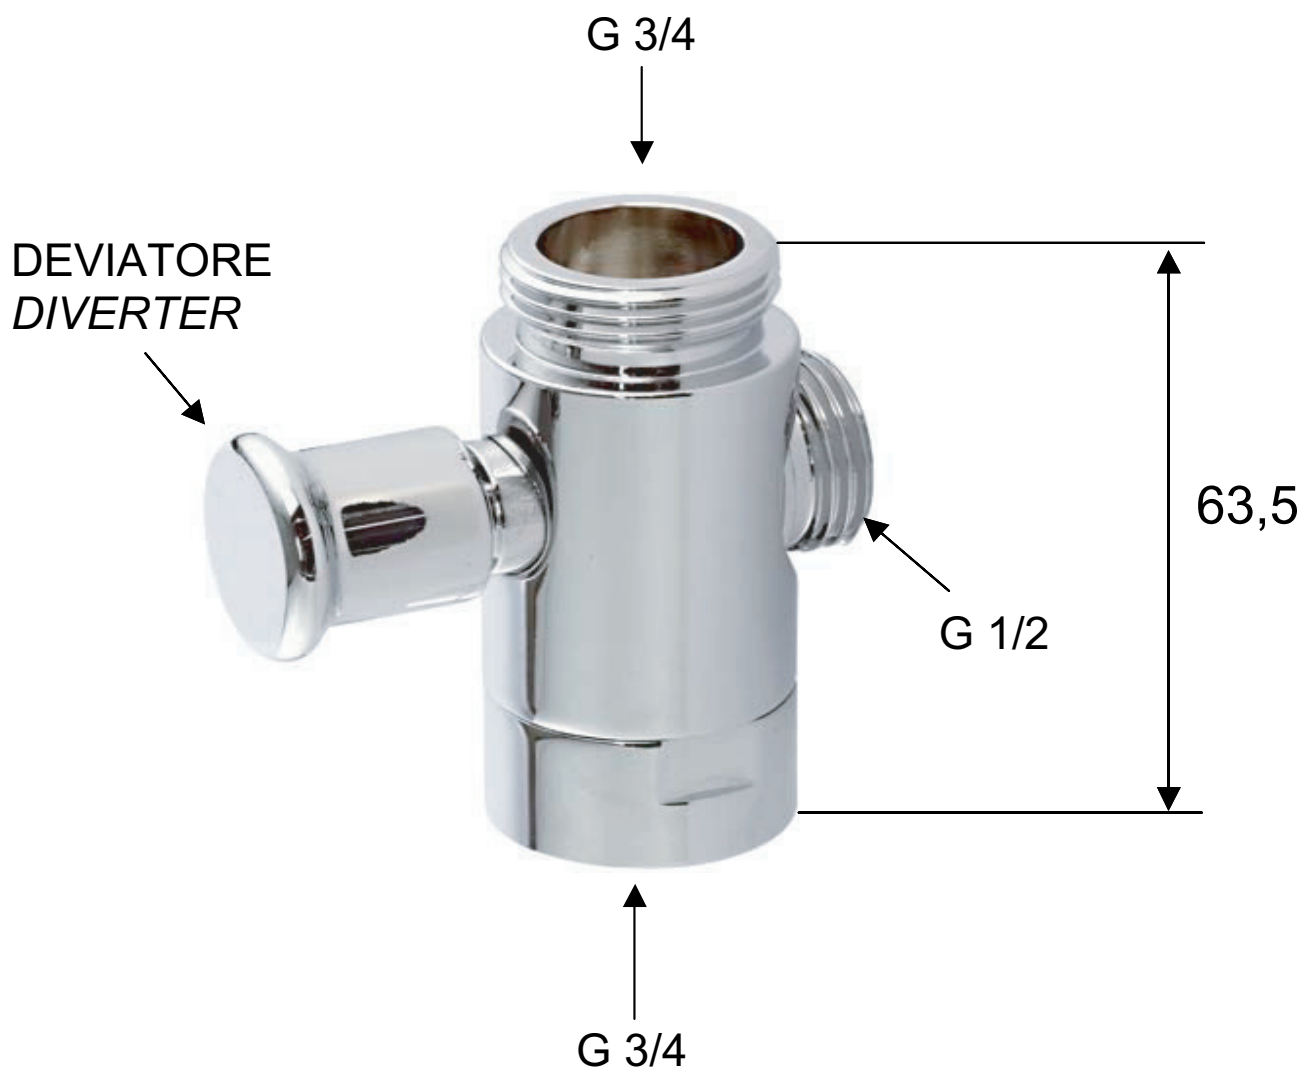

ART. COD.

A205DEV

MATERIALI / MATERIALS

OTTONE CROMATO / CHROME PLATED BRASS

CROMATURA / CHROME PLATING

UNI EN 248