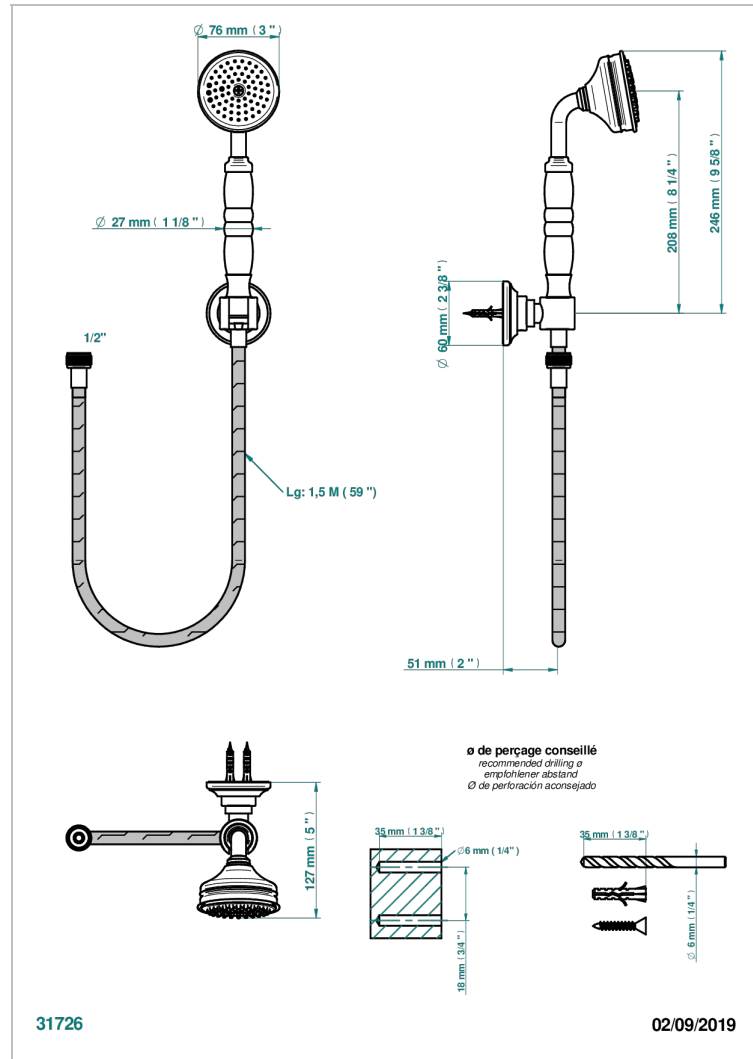

BROADWAY С РУКОЯТКАМИ

A04-52A

Душ ручной стильный встраиваемый в стену, шланг и стационарный кронштейн

THG[®]
PARIS

ХАРАКТЕРИСТИКИ

- Broadway с ручьятками
- Душ ручной стильный встраиваемый в стену, шланг и стационарный кронштейн

ТЕХНИЧЕСКИЕ ХАРАКТЕРИСТИКИ

- Recommandé : 3 bars (max. 5 bars) - Advised : 43,5 psi (max. 72 psi)
- 9,5 l/min à 3 bars (2.5 gpm at 43.5 psi)

ДОСТУПНЫЕ ВАРИАНТЫ ПОКРЫТИЙ

Blush PVD - H62
Graphite PVD - H64
Matt Umber PVD - H67
Matt blush PVD - H60
Matt graphite PVD - H65
Umber PVD - H66

Аранья (чёрный никель) - D24
Бронза - D01
Золото - F01
Матовая красная старинная медь - H07
Матовое золото - F07
Матовое светлое золото - F31

Матовый никель - C01
Матовый хром - C02
Никель - B01
Покрытие PVD бронза - F33
Покрытие PVD золотистый цвет - H52
Покрытие PVD латунь - H49