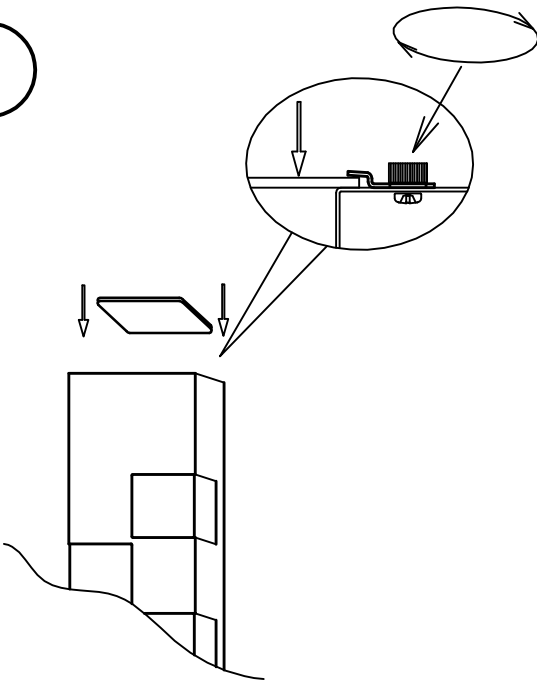

①

③

②

④

CONTROL PANEL

- 1 halogen bulb dimmer
- 2 fluorescent on/off
- 3 LED colour control
push button for 2 sec: on
push : colour sequence
push for 2 sec: off

PANNEAU DE CONTROLE

- 1 variateur ampoule halogène
- 2 fluorescent on/off
- 3 controle des couleurs LED
maintenir le bouton
enfoncé 2 sec: on
pousser bouton:
séquence du couleur
mentenir le bouton
enfoncé 2 sec: off

BEDIENFELD

- 1 Halogen Leuchtmittel Dimmer
- 2 fluoreszent an/aus
- 3 LED Farbkontrol
Knopf 2 Sekunde drücken : an
jeder Druck : Farbwechsel
Knopf 2 Sekunde drücken : aus

PANEL DE CONTROL

- 1 regulador de la bombilla halógena
- 2 fluorescente on/off
- 3 Control de color LED
presionar 2 segundos : on
pulsar : secuencia de color
presionar 2 segundos : off