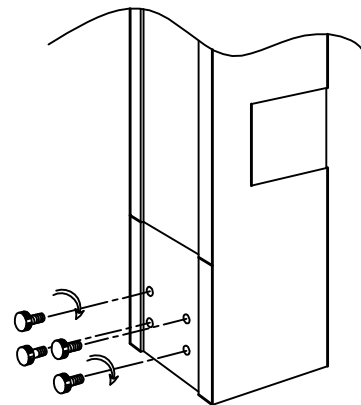

①

③

②

④

CONTROL PANEL

- 1 halogen bulb dimmer
- 2 fluorescent on/off
- 3 LED colour control
push button for 2 sec: on
push : colour sequence
push for 2 sec: off

PANNEAU DE CONTROLE

- 1 variateur ampoule halogène
- 2 fluorescent on/off
- 3 controle des couleurs LED
maintenir le bouton
enfoncé 2 sec: on
pousser bouton:
séquence du couleur
mentenir le bouton
enfoncé 2 sec: off

BEDIENFELD

- 1 Halogen Leuchtmittel Dimmer
- 2 fluoreszent an/aus
- 3 LED Farbkontrol
Knopf 2 Sekunde drücken : an
jeder Druck : Farbwechsel
Knopf 2 Sekunde drücken : aus

PANEL DE CONTROL

- 1 regulador de la bombilla halógena
- 2 fluorescente on/off
- 3 Control de color LED
presionar 2 segundos : on
pulsar : secuencia de color
presionar 2 segundos : off