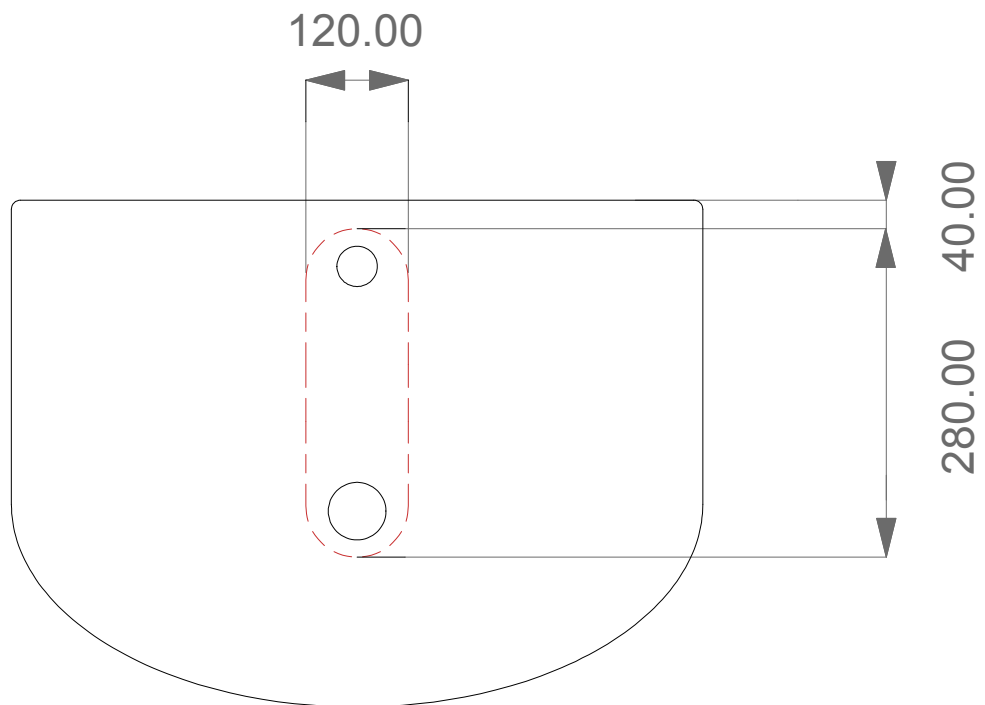

**Lavabo Like cm 60**  
*Like Washbasin cm 60*

Cod. LKLAVBW60

Perimetro lavabo  
*Washbasin perimeter*

Dimensione del foro consigliato per il piano d'appoggio  
*Recommended size of hole for the top*