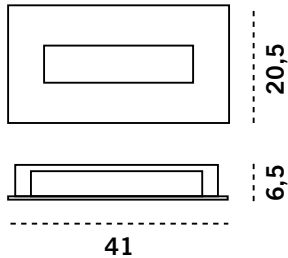

BARCELONA
DESIGN

HANS

NAHTRANG DISSENY

Продажа дизайнерской мебели,
света и аксессуаров
по всей России

8 (800) 500-70-36
hello@barcelonadesign.ru
www.barcelonadesign.ru

Medidas en cm.
All measures in cm.
Maße in cm.