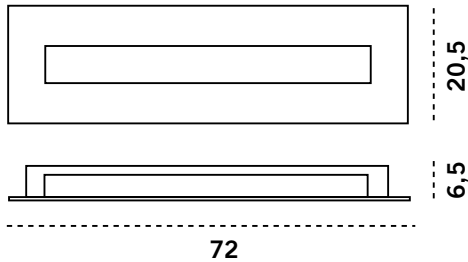

BARCELONA
DESIGN

HANS

NAHTRANG DISSENY

Продажа дизайнерской мебели,
света и аксессуаров
по всей России

8 (800) 500-70-36
hello@barcelonadesign.ru
www.barcelonadesign.ru

Medidas en cm.
All measures in cm.
Maße in cm.