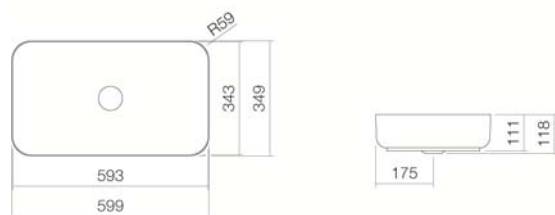

Blanc

Blanc, facile à entretenir (XXXX XXX 400)

Blanc, antibactérien (XXXX XXX 401)

sans percement, sans trop-plein

couleur spéciale ou mate

600 x 350 x 118 mm

Acier vitrifié

8,30 kg

pour une installation sur plans

Siphon SI.2, Siphon SI.3

Zone d'impact optimale env.58 - 108 mm à partir du bord arrière de la vasque

Texte d'appel d'offres

Vasque-bol, rectangulaire, 600 x 350 mm, intérieur et extérieur vitrifiés, blanc, hauteur avec socle 118 mm, sans percement, sans trop-plein, socle et bonde chromée inclus