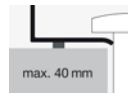

Vasques-bol

SB.SR650

Référence: 3507500000

Design partenaires: busalt design