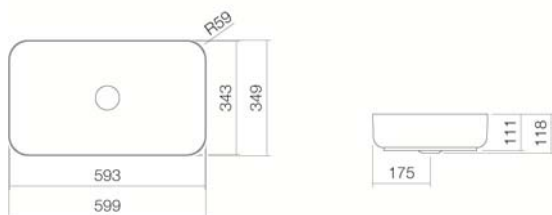

#### Caratteristica

Titolo di articolo  
Numero di articolo  
Colore standard  
Varianti

Modello standard  
Varianti

Dimensione  
Materiale  
Peso netto

Montaggio  
Accessori

#### Indicazioni per la rubinetteria

Rubinetteria con erogazione perpendicolare alla bocca (angolo di direzione 90°) e con l'areatore anticalcare inserito garantisce una caduta ottimale dell'acqua nel bacino del lavabo.

SB.SR650  
3507500000  
Bianco  
Bianco, idrorepellente (XXXX XXX 400)  
Bianco, superficie antibatterica (XXXX XXX 401)  
senza foro per il rubinetto, senza troppo pieno  
colori speciali e opachi  
600 x 350 x 118 mm  
Acciaio vetrificato  
8,30 kg  
per il saggio su piani lavabo  
Sifone SI.2, Sifone SI.3  
Punto di caduta ottimale ca. 58 - 108 mm dal bordo del lavabo

#### Specifiche Testo

Lavabo a bacinella, rettangolare, 600 x 350 mm, vetrificato internamente ed esternamente, bianco, altezza basamento compreso 118 mm, senza foro per il rubinetto e troppo pieno, compresi piletta di scarico con calotta cromata e anello del basamento cromato