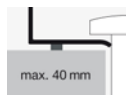

Schotelvormige waskommen

SB.SR650

Artikelnummer: 3507500000

Design partner: busalt design