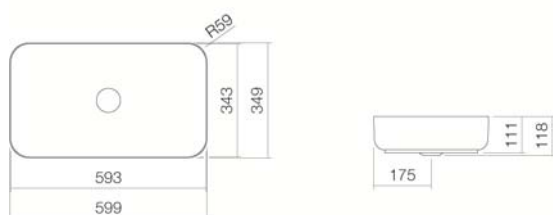

Materiaal

Nettogewicht

Montage

Accessoires

Kranen verwijzing

Alleen kranen met een rechte uitloop (incl. perlator/straal-breker) naar beneden geven een optimale waterstraalopvang (raakhoek: 90°).

SB.SR650

3507500000

Wit

Wit, oppervlakte clean (XXXX XXX 400)

Wit, anti-bacterieel (XXXX XXX 401)

zonder kraangat, zonder overloop

Speciale- of matkleur

600 x 350 x 118 mm

Geglazuurd staal

8,30 kg

#### Specificatie

Schotelvormige waskom, rechthoekig, 600 x 350 mm, van binnen en buiten geglazuurd, wit, hoogte incl. sokkel 118 mm, zonder kraangat en overloop, inclusief schachtventiel met verchroomde afdekkap