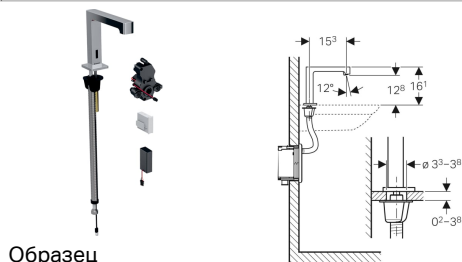

## Смеситель для раковины Geberit Brenta, вертикальный монтаж, питание от батарей, с функциональным блоком для скрытого монтажа

Образец

### Цели применения

- Для подачи водопроводной / питьевой воды
- Для общественных и полупублических зон
- Для встраивания на раковины или панели раковины
- Для монтажа в монтажные элементы Geberit для раковины, электронный вертикальный смеситель с функциональным блоком скрытого монтажа
- Для монтажа в монтажный комплект Geberit для электронных смесителей для раковины, вертикальный монтаж, с функциональным блоком скрытого монтажа
- Для подсоединения холодной и горячей воды (только модель со смесителем или термостатическим смесителем)
- Для подсоединения к линии подачи холодной или смешанной воды (только в модели без смесителя)
- Для установки вместе с умывальником из нержавеющей стали
- Модель со смесителем или термостатическим смесителем не подходит для проточного нагревателя, см. технический паспорт «Смесители для раковин с проточными водонагревателями»