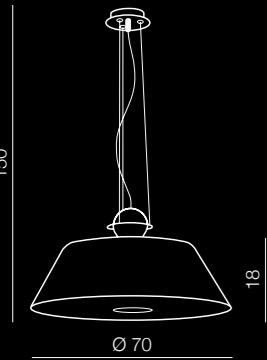

Lidia

248

Lidia XXL

AZ1521

5x E27 MAX 60W
acryl/ metal
white/chrome

Alexis

249

Alexis

AZ1404

BK/GO (black/gold)
1x E27 MAX 60W
aluminium