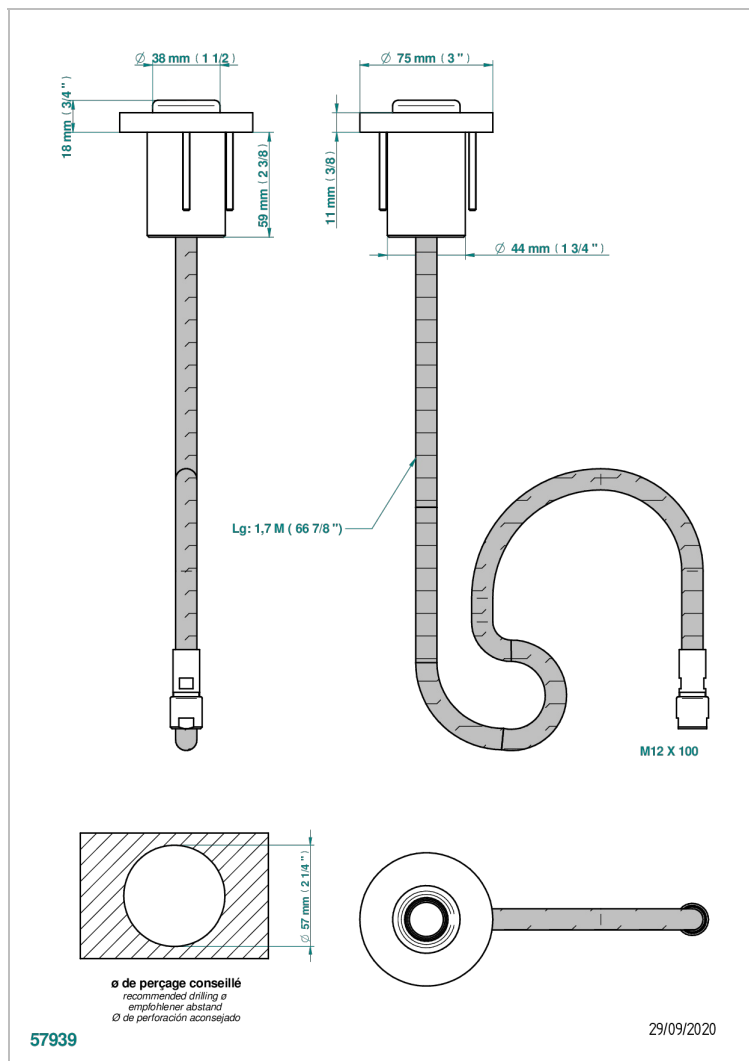

# WEST COAST С МЕТАЛЛИЧЕСКИМИ РУЧКАМИ-КРЕСТИКАМИ

THG  
PARIS

U9A-5598E/B

Накладная гарнитура для емкости под ванну для арт. 5598E

## ХАРАКТЕРИСТИКИ

- West Coast с металлическими ручками-крестиками
- Накладная гарнитура для емкости под ванну для арт. 5598E

## СВЯЗАННЫЕ ТОВАРНЫЕ ПОЗИЦИИ

- Ref. G00-5598E/A Емкость под ванну для арт. 5598E