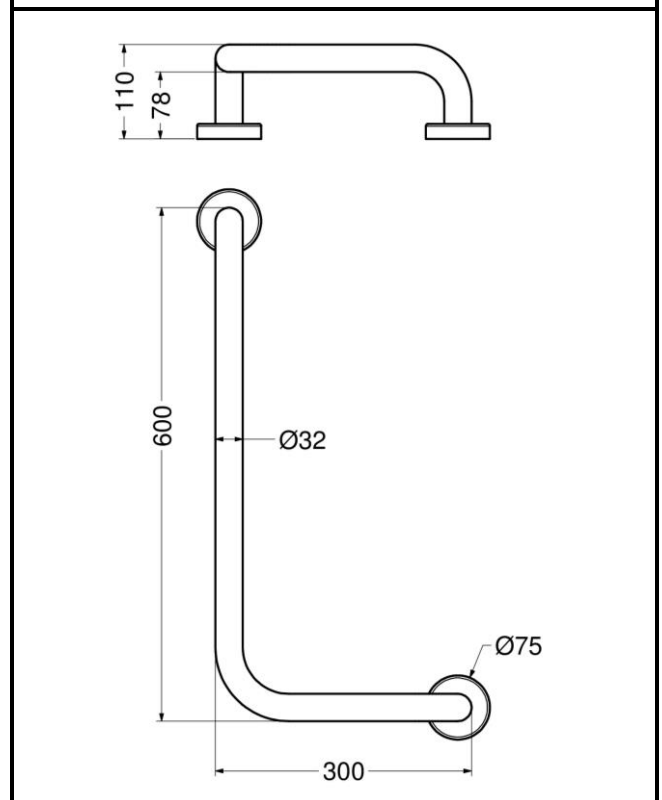

**ARTICOLO / Item**  
**Artículo / Article**

**12001IS-DX**  
**12001IS-SX**

Maniglione serie EASY in acciaio spazzolato, montante destro e sinistro.

EASY series stainless steel vertical angle grab bar right and left hand, brushed finish.

Barra de apoyo colección EASY en ángulo de 90° izquierda y derecha, acabado cepillado.

Barre d'appui série EASY angulaire 90° droite et gauche, finition brossée.

**12001IS-DX**

**12001IS-SX**

<b>IT</b> 
<b>COMPOSIZIONE</b> - Barra e rosoni in acciaio inox AISI 304 - Piastre di fissaggio in plastica
<b>CARATTERISTICHE</b>
<b>Elementi di fissaggio:</b> Non inclusi
<b>Punti di fissaggio:</b> 2 punti
<b>Carico statico sostenibile:</b> 120 Kg
<b>Impiego:</b> Installazione a parete
<b>Pulizia:</b> Detergenti o disinfettanti senza abrasivi né solventi
<b>VARIANTI</b>
- 12001IS-DX      Versione per installazione destra
- 12001IS-SX      Versione per installazione sinistra

<b>EN</b> 
<b>COMPOSITION</b> - AISI 304 stainless steel bar and flange - Plastic fixing plates
<b>CHARACTERISTICS</b>
<b>Fixing elements:</b> Not included
<b>Fastening points:</b> 2 points
<b>Sustainable static load:</b> 120 Kg
<b>Use:</b> Wall installation
<b>Cleaning:</b> Cleaners or disinfectants without abrasive and solvents
<b>OTHER VERSIONS</b>
- 12001IS-DX      Right installation version
- 12001IS-SX      Left installation version

<b>FR</b> 
<b>COMPOSITION</b> - Bar et rosace en acier inox AISI 304 - Plaques de fixation en plastique
<b>CARACTÉRISTIQUES</b>
<b>Éléments de fixation:</b> Non inclus
<b>Points de fixation:</b> 2 points
<b>Charge statique durable:</b> 120 Kg
<b>Utilisation:</b> Installation á mur
<b>Nettoyage:</b> Détergents ou désinfectants sans abrasifs et solvants
<b>AUTRES OPTIONS</b>
- 12001IS-DX      Version pour installation droite
- 12001IS-SX      Version pour installation gauche