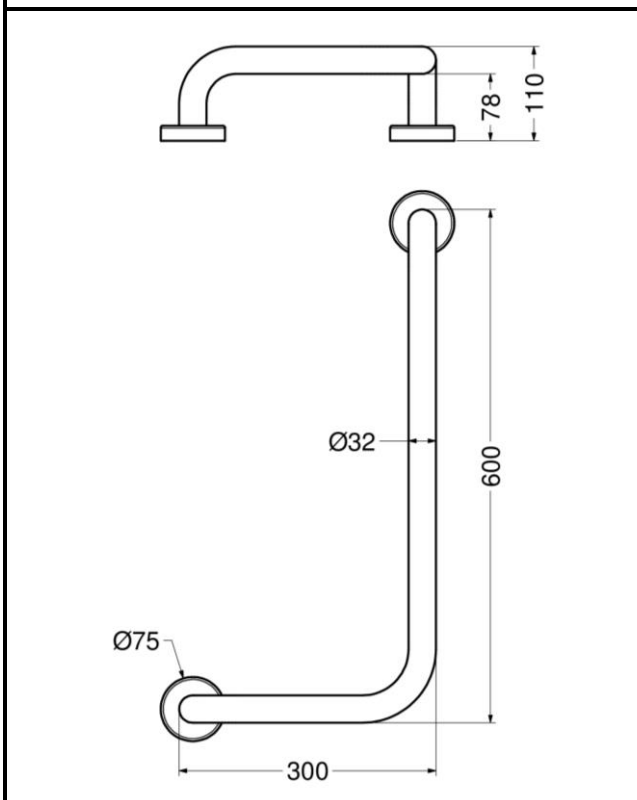

**ARTICOLO / Item**  
**Artículo / Article**

**12001IS-DX**  
**12001IS-SX**

Maniglione serie EASY in acciaio spazzolato, montante destro e sinistro.

EASY series stainless steel vertical angle grab bar right and left hand, brushed finish.

Barra de apoyo colección EASY en ángulo de 90° izquierda y derecha, acabado cepillado.

Barre d'appui série EASY angulaire 90° droite et gauche, finition brossée.

**12001IS-DX**

**12001IS-SX**

<b>IT</b> 
<b>COMPOSIZIONE</b> - Barra e rosoni in acciaio inox AISI 304 - Piastre di fissaggio in plastica
<b>CARATTERISTICHE</b>
<b>Elementi di fissaggio:</b> Non inclusi
<b>Punti di fissaggio:</b> 2 punti
<b>Carico statico sostenibile:</b> 120 Kg
<b>Impiego:</b> Installazione a parete
<b>Pulizia:</b> Detergenti o disinfettanti senza abrasivi né solventi
<b>VARIANTI</b>
- 12001IS-DX      Versione per installazione destra
- 12001IS-SX      Versione per installazione sinistra

<b>EN</b> 
<b>COMPOSITION</b> - AISI 304 stainless steel bar and flange - Plastic fixing plates
<b>CHARACTERISTICS</b>
<b>Fixing elements:</b> Not included
<b>Fastening points:</b> 2 points
<b>Sustainable static load:</b> 120 Kg
<b>Use:</b> Wall installation
<b>Cleaning:</b> Cleaners or disinfectants without abrasive and solvents
<b>OTHER VERSIONS</b>
- 12001IS-DX      Right installation version
- 12001IS-SX      Left installation version

<b>FR</b> 
<b>COMPOSITION</b> - Bar et rosace en acier inox AISI 304 - Plaques de fixation en plastique
<b>CARACTÉRISTIQUES</b>
<b>Éléments de fixation:</b> Non inclus
<b>Points de fixation:</b> 2 points
<b>Charge statique durable:</b> 120 Kg
<b>Utilisation:</b> Installation á mur
<b>Nettoyage:</b> Détergents ou désinfectants sans abrasifs et solvants
<b>AUTRES OPTIONS</b>
- 12001IS-DX      Version pour installation droite
- 12001IS-SX      Version pour installation gauche