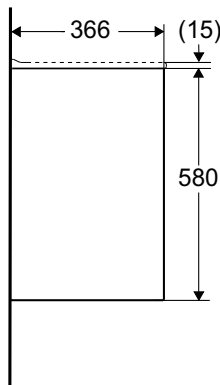

Passar till

Ifö Sense möbeltvättställ, kompakt
Ifö Sense möbeltvättställ med
avställningsyta, kompakt