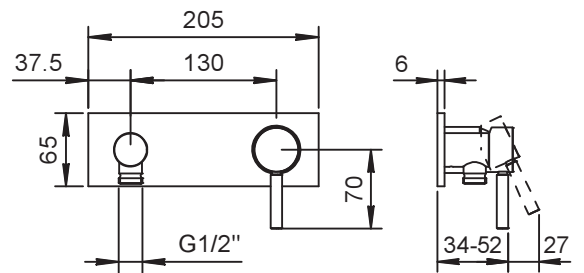

АРТ. E888B+M011A

Встраиваемый смеситель для душа

- 1 выпуск 1/2"
- ручка
- без ручной лейки
- шланговое подключение без держателя для ручной лейки
- без гибкого шланга
- впуски 1/2"
- Звукоизолированные

Наружная часть

Отделки:

☐ Хром 50 02 E888B

Внутренняя часть

Отделки:

☐ 44 00 M011A

Проект:

Комната:

Дата:

Комментарии:

сертификаты: