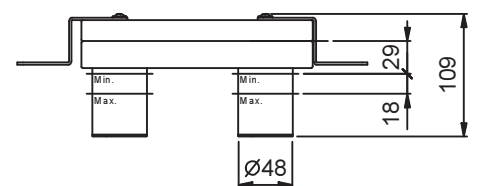

АРТ. E888B+M011A

Встраиваемый смеситель для душа

- 1 выпуск 1/2"
- ручка
- без ручной лейки
- шланговое подключение без держателя для ручной лейки
- без гибкого шланга
- впуски 1/2"
- Звукоизолированные

Наружная часть

Отделки:

☐ Хром 50 02 E888B

Внутренняя часть

Отделки:

☐ 44 00 M011A

Проект:

Комната:

Дата:

Комментарии:

сертификаты: