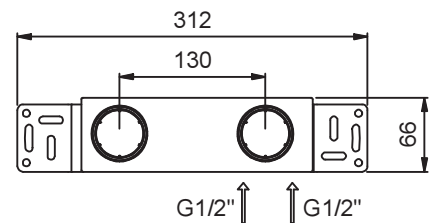

АРТ. E888B+M011A

Встраиваемый смеситель для душа

- 1 выпуск 1/2"
- ручка
- без ручной лейки
- шланговое подключение без держателя для ручной лейки
- без гибкого шланга
- впуски 1/2"
- Звукоизолированные

Наружная часть

Отделки:

☐ Хром 50 02 E888B

Внутренняя часть

Отделки:

☐ 44 00 M011A

Проект:

Комната:

Дата:

Комментарии:

сертификаты: