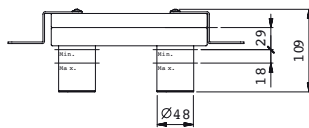

ART. E888B+M011A- Miscelatore doccia incasso / Built-in shower mixer / Mitigeur douche à encastrer

N°	Codice / Code	Descrizione / Description / Désignaton
1	90 __ Q122	Maniglia Nostromo Nostromo handle Manette Nostromo
1A	90 __ 8673	Leva per maniglia Lever for handle Levier pour manette
1B	90 00 9540	Grano M4x8 Locking screw M4x8 Vis de blocage M4x8
2	90 __ Q109	Cappuccio coprihiera bloccaggio cartuccia lavabo Under handle locking cap for washbasin cartridge Rosace sous manette pour cartouche lavabo
3	90 00 Q108	Ghiera bloccaggio per cartuccia lavabo Locking ring for washbasin cartridge Écrou de serrage pour cartouche de lavabo
4	90 00 A570	Cartuccia Ø 35 mm Ø 35 mm cartridge Cartouche Ø 35 mm

5	90 __ Q107	Canotto porta cartuccia con chiave Cartridge sleeve with key Manchon support cartouche avec clé
5A	90 00 Q352	Chiave bloccaggio cannotti Sleeve-locking key Clé d'arrêt manchons
6	90 __ Q409	Piastra completa Complete cover plate Plaque complete
7	90 __ 8671	Presca acqua completa Complete water plug Prise d'eau complete
8	90 00 Q385	Aeratore M18,5x1 Aerator M18,5x1 Aérateur M18,5x1