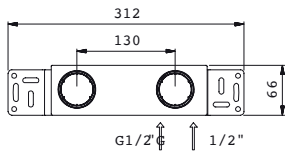

ART. E888B+M011A- Miscelatore doccia incasso / Built-in shower mixer / Mitigeur douche à encastrer

N°	Codice / Code	Descrizione / Description / Désignaton
1	90 __ Q122	Maniglia Nostromo Nostromo handle Manette Nostromo
1A	90 __ 8673	Leva per maniglia Lever for handle Levier pour manette
1B	90 00 9540	Grano M4x8 Locking screw M4x8 Vis de blocage M4x8
2	90 __ Q109	Cappuccio coprihiera bloccaggio cartuccia lavabo Under handle locking cap for washbasin cartridge Rosace sous manette pour cartouche lavabo
3	90 00 Q108	Ghiera bloccaggio per cartuccia lavabo Locking ring for washbasin cartridge Écrou de serrage pour cartouche de lavabo
4	90 00 A570	Cartuccia Ø 35 mm Ø 35 mm cartridge Cartouche Ø 35 mm

5	90 __ Q107	Canotto porta cartuccia con chiave Cartridge sleeve with key Manchon support cartouche avec clé
5A	90 00 Q352	Chiave bloccaggio cannotti Sleeve-locking key Clé d'arrêt manchons
6	90 __ Q409	Piastra completa Complete cover plate Plaque complete
7	90 __ 8671	Presca acqua completa Complete water plug Prise d'eau complete
8	90 00 Q385	Aeratore M18,5x1 Aerator M18,5x1 Aérateur M18,5x1