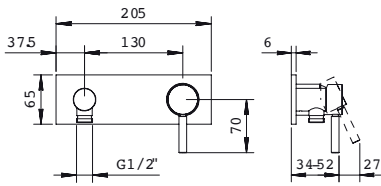

ART. E888B+M011A- Miscelatore doccia incasso / Built-in shower mixer / Mitigeur douche à encastrer

N°	Codice / Code	Descrizione / Description / Désignaton
1	90 __ Q122	Maniglia Nostromo Nostromo handle Manette Nostromo
1A	90 __ 8673	Leva per maniglia Lever for handle Levier pour manette
1B	90 00 9540	Grano M4x8 Locking screw M4x8 Vis de blocage M4x8
2	90 __ Q109	Cappuccio coprihiera bloccaggio cartuccia lavabo Under handle locking cap for washbasin cartridge Rosace sous manette pour cartouche lavabo
3	90 00 Q108	Ghiera bloccaggio per cartuccia lavabo Locking ring for washbasin cartridge Écrou de serrage pour cartouche de lavabo
4	90 00 A570	Cartuccia Ø 35 mm Ø 35 mm cartridge Cartouche Ø 35 mm

5	90 __ Q107	Canotto porta cartuccia con chiave Cartridge sleeve with key Manchon support cartouche avec clé
5A	90 00 Q352	Chiave bloccaggio cannotti Sleeve-locking key Clé d'arrêt manchons
6	90 __ Q409	Piastra completa Complete cover plate Plaque complete
7	90 __ 8671	Presca acqua completa Complete water plug Prise d'eau complete
8	90 00 Q385	Aeratore M18,5x1 Aerator M18,5x1 Aérateur M18,5x1