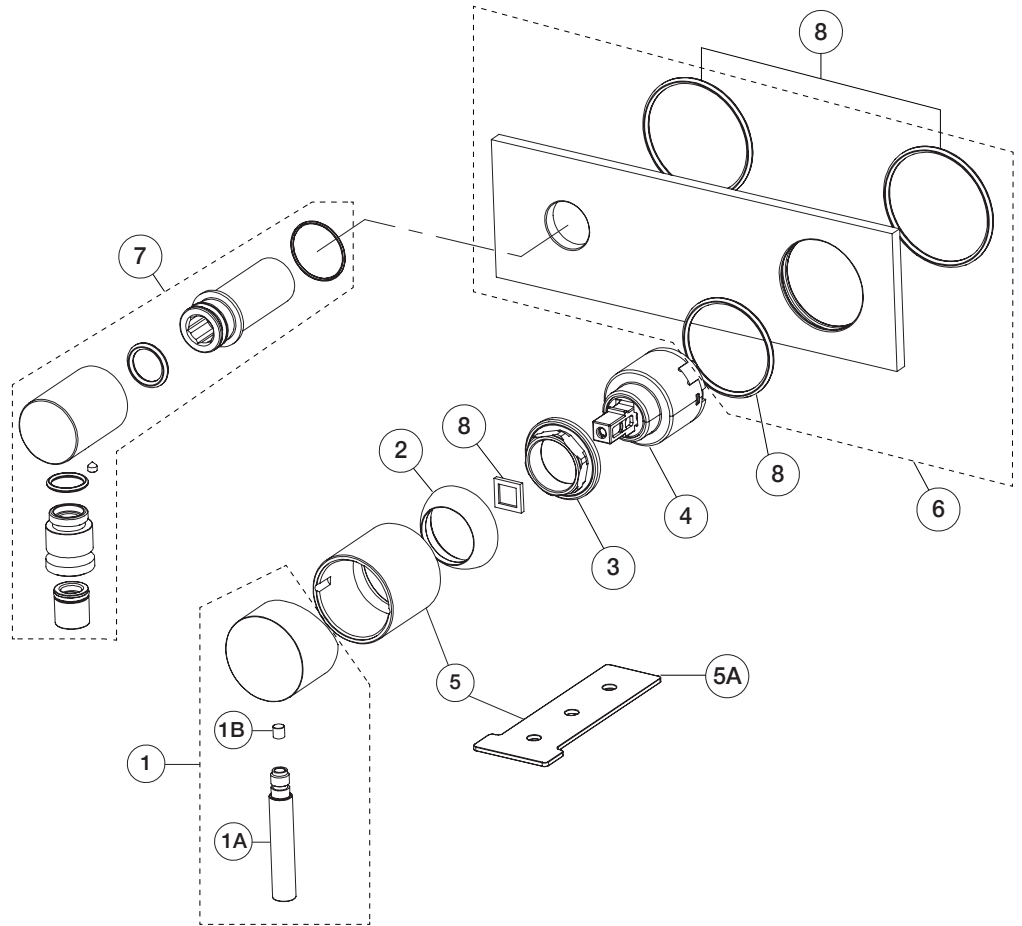

ART. E888B+M011A- Miscelatore doccia incasso / Built-in shower mixer / Mitigeur douche à encastrer

N°	Codice / Code	Descrizione / Description / Désignaton
1	90 __ Q122	Maniglia Nostromo Nostromo handle Manette Nostromo
1A	90 __ 8673	Leva per maniglia Lever for handle Levier pour manette
1B	90 00 9540	Grano M4x8 Locking screw M4x8 Vis de blocage M4x8
2	90 __ Q109	Cappuccio coprihiera bloccaggio cartuccia lavabo Under handle locking cap for washbasin cartridge Rosace sous manette pour cartouche lavabo
3	90 00 Q108	Ghiera bloccaggio per cartuccia lavabo Locking ring for washbasin cartridge Écrou de serrage pour cartouche de lavabo
4	90 00 A570	Cartuccia Ø 35 mm Ø 35 mm cartridge Cartouche Ø 35 mm

5	90 __ Q107	Canotto porta cartuccia con chiave Cartridge sleeve with key Manchon support cartouche avec clé
5A	90 00 Q352	Chiave bloccaggio cannotti Sleeve-locking key Clé d'arrêt manchons
6	90 __ Q409	Piastra completa Complete cover plate Plaque complete
7	90 __ 8671	Presca acqua completa Complete water plug Prise d'eau complete
8	90 00 Q385	Aeratore M18,5x1 Aerator M18,5x1 Aérateur M18,5x1

-- Questo codice alfanumerico indica la finitura o il materiale
This alphanumeric code indicates the finish or raw material
Ce code alphanumerique indique la finition ou le matériel