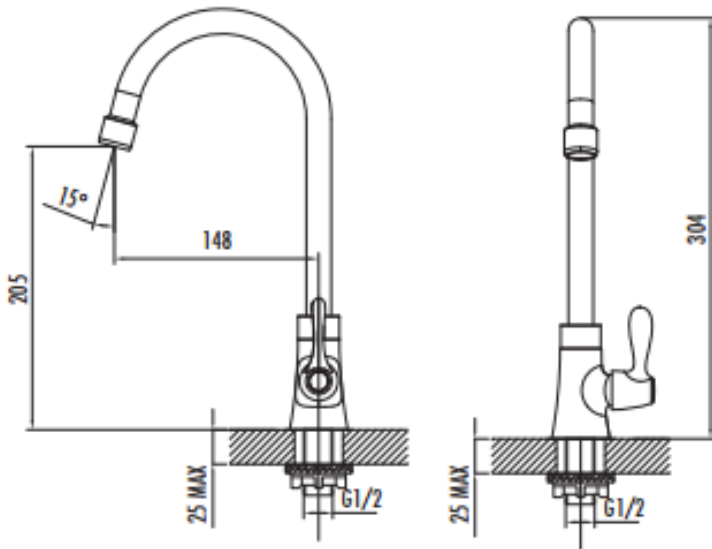

TEKNİK ÇİZİM

ÖZELLİKLER

Creavit önceden haber vermeksizin, ürünlerde ve teknik detaylarda değişiklik yapma hakkını saklı tutar. Renkler gerçekte olduğundan farklı görünebilir.

Kalite Yönetim Sistemi

Müşteri Memnuniyeti Belgesi

Çevre Yönetim Sistemi

İş Sağlığı ve Güvenliği Yönetim Sistemi

LGA

Alman Standartlarına Uygunluk Belgesi

kiwa

Hollanda Standartlarına Uygunluk Belgesi

GOST - R

Rusya Standartlarına Uygunluk Belgesi

UkrSEPRO

Ukrayna Standartlarına Uygunluk Belgesi

İsrail Standartlarına Uygunluk Belgesi

Nijerya Standartlarına Uygunluk Belgesi

Türk Standartlarına Uygunluk Belgesi