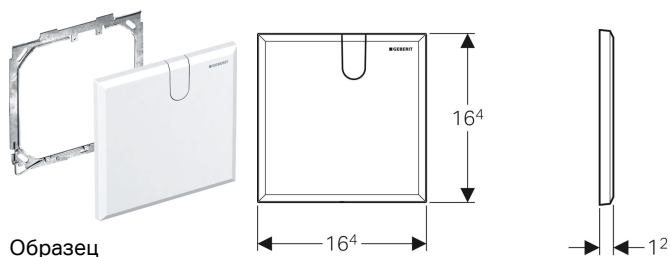

Защитная крышка Geberit для смесителей для раковин с функциональным блоком для скрытого монтажа

Цели применения

- Для облицовки окна технического обслуживания на водоразборных кранах Geberit с функциональным блоком скрытого монтажа

Технические характеристики

Материал | Пластик

Объем поставки

- Защитная крышка
- Монтажная рама
- Крепеж

Арт. №	Цвет / поверхность
116.425.11.1	Альпийский белый