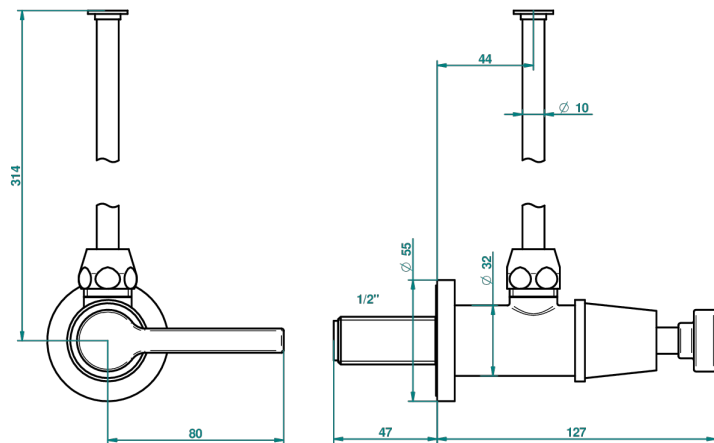

SPIRIT С РУКОЯТКАМИ

G58-181/S

Кран запорный 1/2" стильный регулируемый с 30 см трубкой

THG[®]
PARIS

27240

27/08/2008

ХАРАКТЕРИСТИКИ

- Spirit с ручьятками
- Кран запорный 1/2" стильный регулируемый с 30 см трубкой