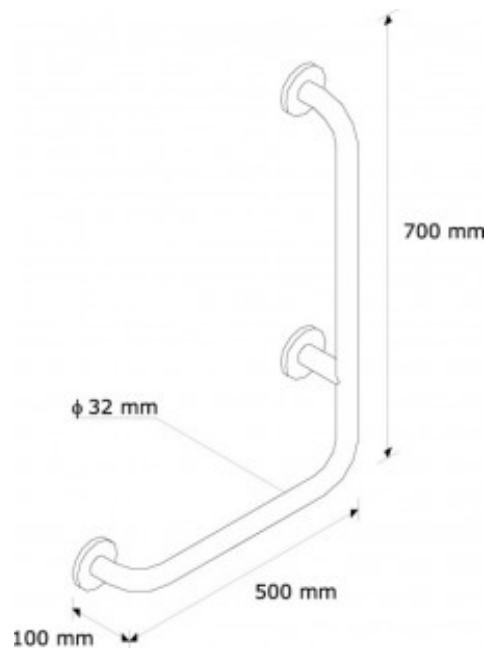

**ПОРУЧЕНЬ ДЛЯ ИНВАЛИДОВ
УГЛОВОЙ ЛЕВЫЙ ПОЛИРОВАННЫЙ**

Артикул: ТРС14

ОПИСАНИЕ

ТЕХНИЧЕСКИЕ ПАРАМЕТРЫ