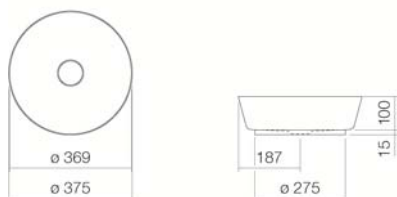

Modello standard
Varianti

Dimensione
Materiale

Peso netto

Montaggio

Accessori

Indicazioni per la rubinetteria

Rubinetteria con erogazione perpendicolare alla bocca (angolo di direzione 90°) e con l'areatore anticalcare inserito garantisce una caduta ottimale dell'acqua nel bacino del lavabo.

SB.CO375

3508500000

Bianco

Bianco, idrorepellente (XXXX XXX 400)

Bianco, superficie antibatterica (XXXX XXX 401)

senza foro per il rubinetto, senza troppo pieno

colori speciali e opachi

ø 375 x 115 mm

Acciaio vetrificato

0 kg

per il saggio su piani lavabo

Sifone SI.2, Sifone SI.3

Punto di caduta ottimale ca. 100 – 135 mm dal bordo del lavabo.

Specifiche Testo

Lavabo a bacinella, circolare, ø 375 mm, vetrificato internamente ed esternamente, altezza incl. distanziale 115 mm, senza foro per il rubinetto e troppo pieno, compresi piletta di scarico con calotta vetrificata bianca e distanziale nero