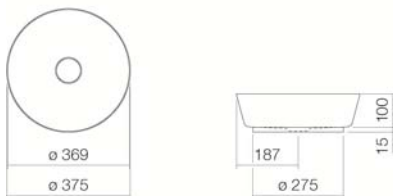

zonder kraangat, zonder overloop  
Speciale- of matkleur  
ø 375 x 115 mm  
Geglazuurd staal  
0 kg  
voor de opbouw op bladen  
Siphon SI.2, Siphon SI.3  
Optimaal neervalpunt ca. 100 – 135 mm vanaf de achterkant van de waskom.

#### Specificatie

Schotelvormige waskom, rond, ø 375 mm, van binnen en buiten geglazuurd, hoogte inclusief afstandsring 115 mm, zonder kraangat en overloop, inclusief afvoerplug met afdekkapje in wit geglazuurd staal en zwarte afstandsring