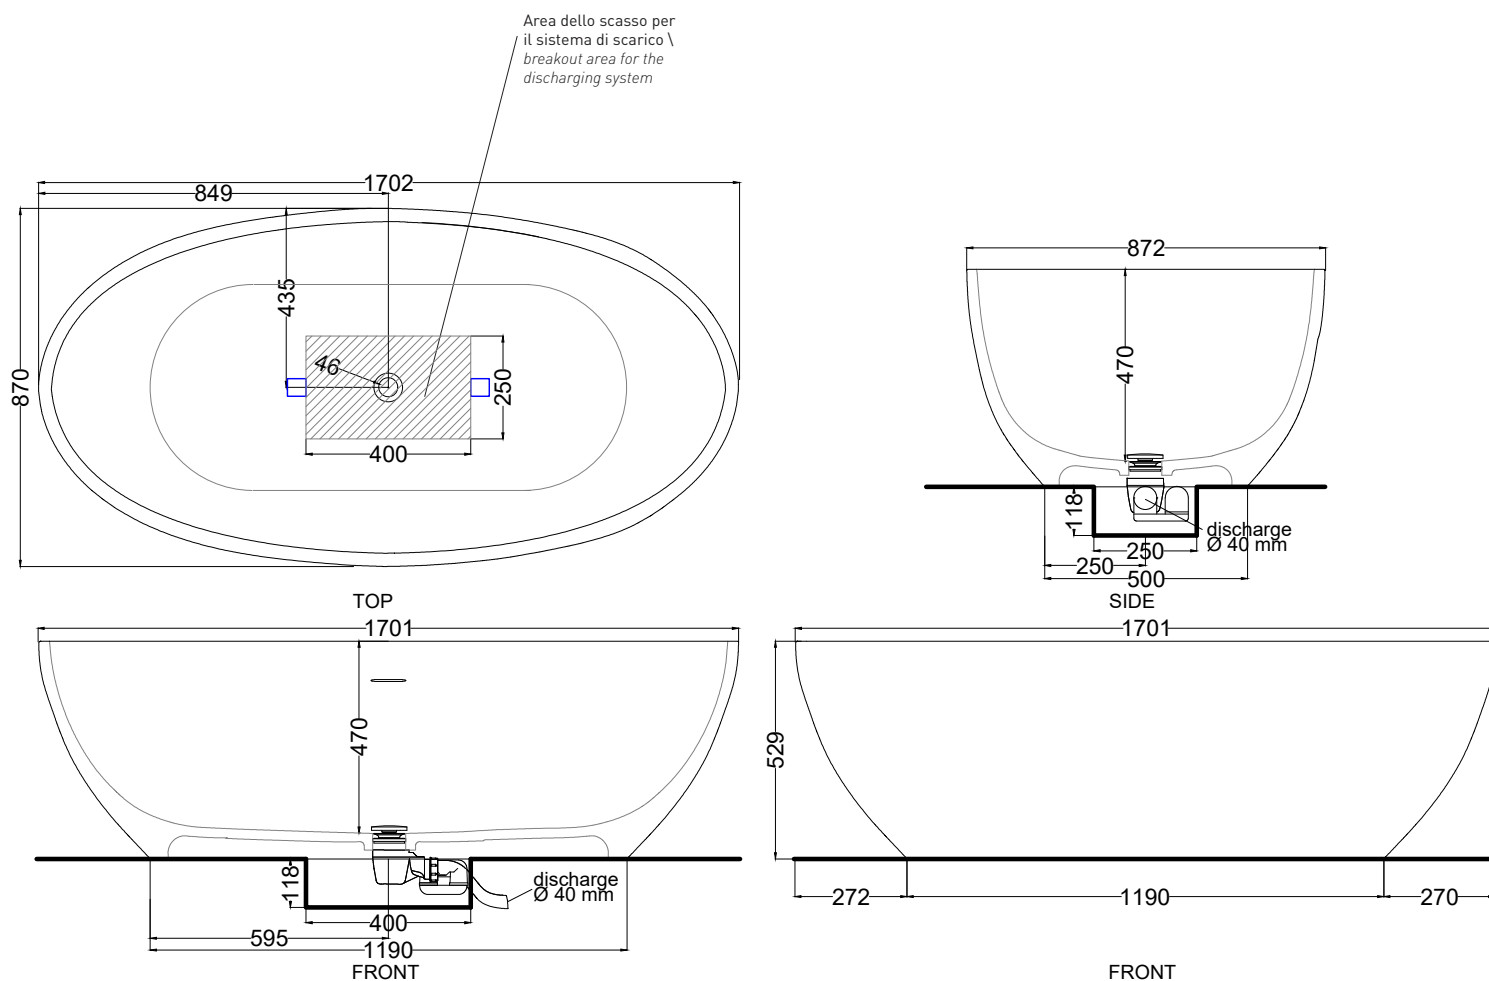

Shui Comfort - art. SHCOBAT

vasca Shui Comfort con troppo pieno non visibile

Shui Comfort bath tub with hidden overflow

cielo

handmade in Italy

PESO NETTO/NET WEIGHT: 80,00 Kg

PCS PALLET: 1

PCS PALLET CONTAINER: 1

NOTE/NOTES

Materiale LivingTec / Material LivingTec

Capienza della vasca: 353 Lt. al troppo pieno

Bath tub capacity: 353 Ltrs at overflow level

DoP No. 14516.01

Giugno 2021

ATTENZIONE:

Le misure d'installazione possono presentare leggere differenze rispetto ai pezzi reali in considerazione delle caratteristiche del materiale. L'azienda si riserva di cambiare schede tecniche e caratteristiche di funzionamento degli articoli in ogni momento e senza necessità di preavviso.