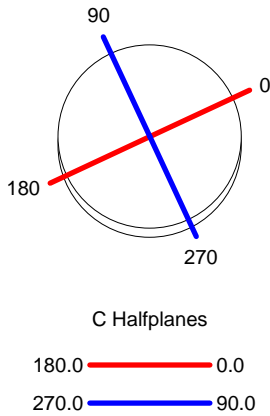

Продажа дизайнерской мебели,
света и аксессуаров
по всей России

8 (800) 500-70-36
hello@barcelonadesign.ru
www.barcelonadesign.ru

Luminaire		Measur.		Lamp	
Code	25-2860-Y2-14	Code	25-2860-Y2-14	Code	KRYPTON SFER 60W E27
Name	Pie 3x60W E27 tela + opal	Name	Pie 3x60W E27 tela + opal	Number	3
Line	Eulumdat	Date	28-03-2011	Position	
Efficiency	74.44%	Coordinate system	CG	Total Flux	1950.00 lm
Maximum value	307.20 cd	Position	C=75.00 G=145.00	Double Symmetrical	
Round Luminaire	Diam.	450 mm	Height	200 mm	
Round Luminous Area	Diam.	450 mm	Height	200 mm	
Horizontal Luminous Area	0.159043 m2	Emitting area on Plane 180°	0.090000 m2	Emitting area on Plane 270°	0.090000 m2
Emitting area on Plane 0°	0.090000 m2	Glare area at 76°	0.125803 m2		
Emitting area on Plane 90°	0.090000 m2				
Symmetry Type	Double Symmetrical	Maximum Gamma Angle	180	Measurement Flux	1950.00 lm
Measurement Distance	0.00				
Operator	Asselum T2	Source voltage		Source current	
Temperature	25.00 °C	Source current		Photocell	
Humidity	60.00 %				
Notes					

Luminaire Lamps					
Line	Code	Name	Flux [lm]	Pow. [W]	Q.ty
Eulumdat	KRYPTON SFER 60W E27	KRYPTON SFER 60W E27 - 60.00 W	650.00	60.00	3
C.I.E.	38 67 87 31 74	D DIN 5040		D22	
F UTE	0.23 G + 0.51 T	B NBN		BZ 6	

Diam=450mm