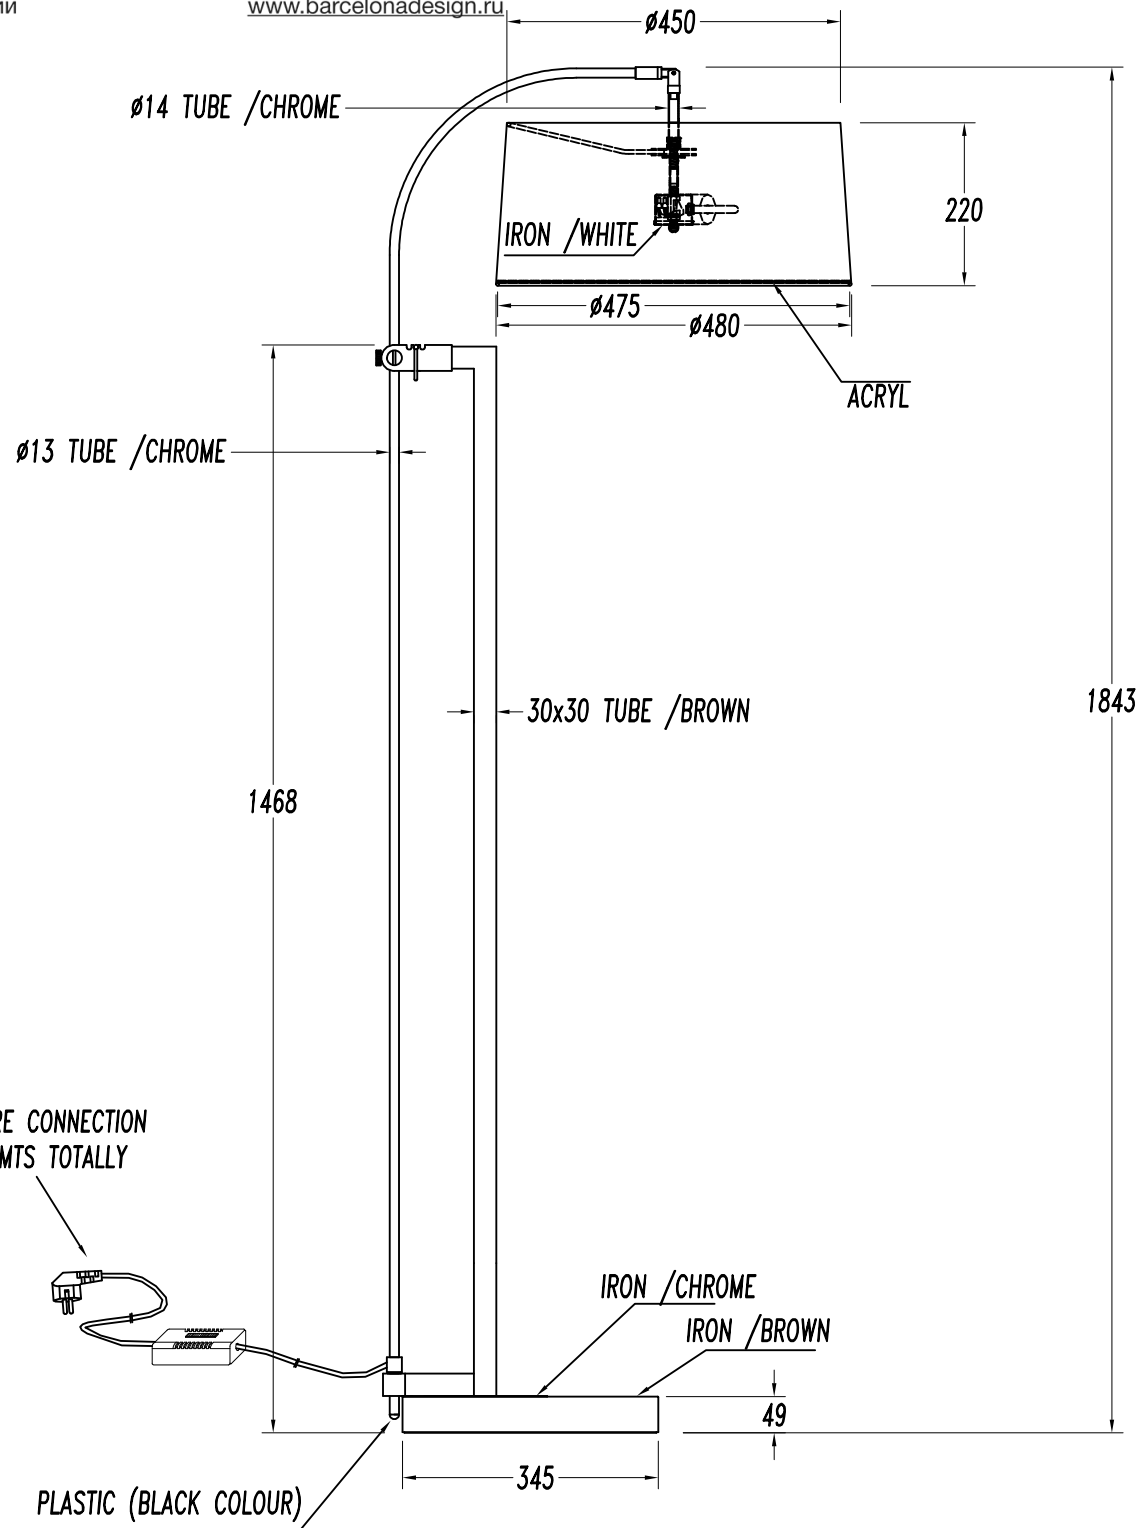

Нажмите на изображение для загрузки
этикетки энергетической эффективности

ТЕХНИЧЕСКИЕ ХАРАКТЕРИСТИКИ

Тип:	ТОРШЕРЫ
Индекс защиты IP:	IP20
Источник света 1:	3 x E27 MAX 60W Максимальная длина светильника: 120.00 mm Максимальный диаметр светильника: 90.00 mm
Общее потребление (Вт):	180
Напряжение/Частота:	220-240V/50Hz
Гарантия (Года/лет):	2
Количество единиц в коробке:	1
Вес нетто (кг):	25.4
EAN:	8435381440589
Устойчивость:	7°

8 (800) 500-70-36
hello@barcelonadesign.ru
www.barcelonadesign.ru

Luminaire		Measur.		Lamp	
Code	25-2860-Y2-14	Code	25-2860-Y2-14	Code	KRYPTON SFER 60W E27
Name	Pie 3x60W E27 tela + opal	Name	Pie 3x60W E27 tela + opal	Number	3
Line	Eulumdat	Date	28-03-2011	Position	
Efficiency	74.44%	Coordinate system	CG	Total Flux	1950.00 lm
Maximum value	307.20 cd	Position	C=75.00 G=145.00	Double Symmetrical	
Round Luminaire	Diam.	450 mm	Height	200 mm	
Round Luminous Area	Diam.	450 mm	Height	200 mm	
Horizontal Luminous Area	0.159043 m2	Emitting area on Plane 180°	0.090000 m2	Emitting area on Plane 270°	0.090000 m2
Emitting area on Plane 0°	0.090000 m2	Glare area at 76°	0.125803 m2		
Emitting area on Plane 90°	0.090000 m2				
Symmetry Type	Double Symmetrical	Maximum Gamma Angle	180	Measurement Flux	1950.00 lm
Measurement Distance	0.00				
Operator	Asselum T2	Source voltage		Source current	
Temperature	25.00 °C	Source current		Photocell	
Humidity	60.00 %				
Notes					

Luminaire Lamps					
Line	Code	Name	Flux [lm]	Pow. [W]	Q.ty
Eulumdat	KRYPTON SFER 60W E27	KRYPTON SFER 60W E27 - 60.00 W	650.00	60.00	3
C.I.E.	38 67 87 31 74	D DIN 5040		D22	
F UTE	0.23 G + 0.51 T	B NBN		BZ 6	

Diam=450mm

ULOR 51.50 %
DLOR 22.94 %
RN 69.18 %

Продажа дизайнерской мебели,
 света и аксессуаров
 по всей России

8 (800) 500-70-36
 hello@barcelonadesign.ru
 www.barcelonadesign.ru

Продажа дизайнерской мебели,
света и аксессуаров
по всей России