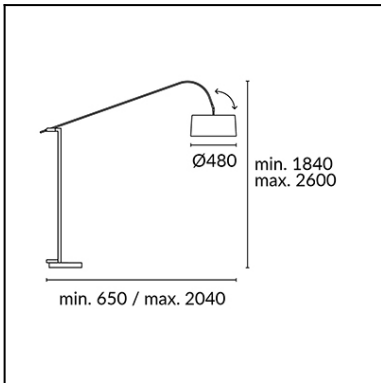

Design by Manel Llusçà

Отделка на фотографии может не совпадать с отделкой, соответствующей артикулу товара. Для получения реальной информации смотрите описание отделки.

Скачать файлы в формате .ldt / .ies

Нажмите на изображение для загрузки
этикетки энергетической эффективности

ТЕХНИЧЕСКИЕ ХАРАКТЕРИСТИКИ

Тип:	ТОРШЕРЫ
Индекс защиты IP:	IP20
Источник света 1:	3 x E27 MAX 60W Максимальная длина светильника: 120.00 mm Максимальный диаметр светильника: 90.00 mm
Общее потребление (Вт):	180
Напряжение/Частота:	220-240V/50Hz
Гарантия (Года/лет):	2
Количество единиц в коробке:	1
Вес нетто (кг):	25.4
EAN:	8435381440589
Устойчивость:	7°

8 (800) 500-70-36
hello@barcelonadesign.ru
www.barcelonadesign.ru

Luminaire		Measur.		Lamp	
Code	25-2860-Y2-14	Code	25-2860-Y2-14	Code	KRYPTON SFER 60W E27
Name	Pie 3x60W E27 tela + opal	Name	Pie 3x60W E27 tela + opal	Number	3
Line	Eulumdat	Date	28-03-2011	Position	
Efficiency	74.44%	Coordinate system	CG	Total Flux	1950.00 lm
Maximum value	307.20 cd	Position	C=75.00 G=145.00	Double Symmetrical	
Round Luminaire	Diam.	450 mm	Height	200 mm	
Round Luminous Area	Diam.	450 mm	Height	200 mm	
Horizontal Luminous Area	0.159043 m2	Emitting area on Plane 180°	0.090000 m2	Emitting area on Plane 270°	0.090000 m2
Emitting area on Plane 0°	0.090000 m2	Glare area at 76°	0.125803 m2		
Emitting area on Plane 90°	0.090000 m2				
Symmetry Type	Double Symmetrical	Maximum Gamma Angle	180	Measurement Flux	1950.00 lm
Measurement Distance	0.00				
Operator	Asselum T2	Source voltage		Source current	
Temperature	25.00 °C	Source current		Photocell	
Humidity	60.00 %				
Notes					