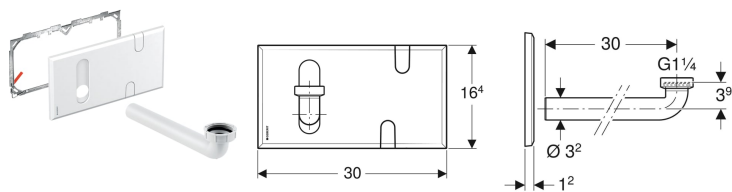

Защитная крышка Geberit для смесителей для раковин с функциональным блоком для скрытого монтажа и внутристенным сифоном

Образец

Цели применения

- Для облицовки окна технического обслуживания на водоразборных кранах Geberit с функциональным блоком скрытого монтажа и внутристенным сифоном

- Исключительно для использования с Geberit Duofix

Технические характеристики

Материал | Пластик

Объем поставки

- Защитная крышка
- Монтажная рама
- Соединительное колено \varnothing 32 мм
- Уплотнительная прокладка
- Крепеж