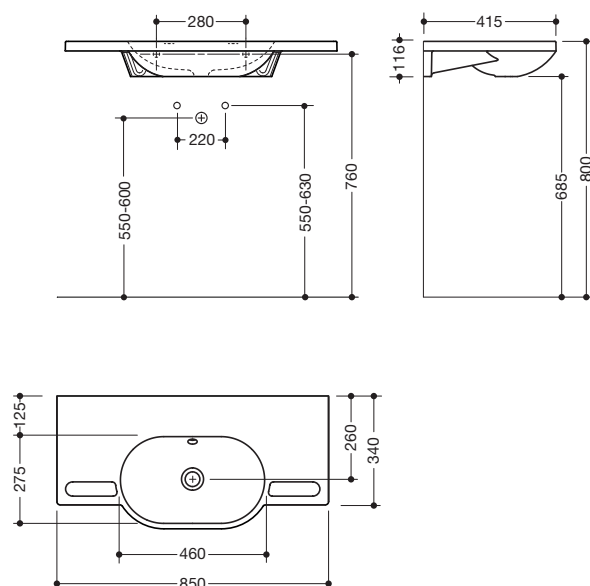

Abmessungen in mm

Mineralguss

Alpinweiß

Technische Änderungen vorbehalten, 23.05.2022

HEWI Heinrich Wilke GmbH
Postfach 1260
D-34442 Bad Arolsen

Telefon: +49 5691 82-0
Telefax: +49 5691 82-319

info@hewi.de
www.hewi.com