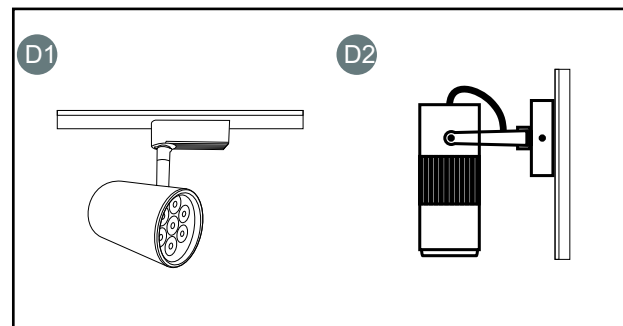

Комплектация / Package Contents:

series item no	adjustable/поворотный	D (mm)	H (mm)	wattage
A6107PL-1	yes/ да	70*118	153	7
A6118PL-1	yes/ да	120*160	183	18
A6312PL-1	yes/ да	140*140*360	235	12
A6330PL-1	yes/ да	102*220	230	30
A6210PL-1	yes/ да	70*158	167	10
A6520PL-1	yes/ да	70*175	187	20
A6520AP-1	yes/ да	70*176	160	20
A5910PL-1	yes/ да	57*100	143	10
A6709PL-1	yes/ да	90*180	150	9
A6709AP-1	yes/ да	90*90	140	9
A6720PL-1	yes/ да	110*210	180	20
A6730PL-1	yes/ да	130*230	220	30