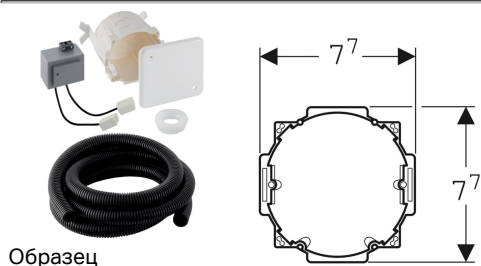

Монтажный комплект Geberit со скрытым сетевым блоком, для смесителей для раковин типов 8x и 18x

Образец

Цели применения

- Для скрытого монтажа
- Для энергообеспечения смесителей для раковин Geberit типов 85–88, 185 и 186

Характеристики

- Энергообеспечение не более чем на восемь смесителей

Объем поставки

- Крышка для коробки скрытого монтажа
- Коробка скрытого монтажа для просверливаемого отверстия \varnothing 76 мм
- Сетевой блок для скрытого монтажа
- Трубка подвода 2,5 м