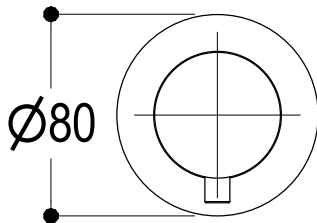

Vista ISO

SUPERFICIE DELLE PIASTRELLE
TILES SURFACE

Ritmonio
Living a quality experience.
13019 VARALLO - (VC) - ITALY

SERIE
COMANDI WELLNESS

CODICE
PR47JA202

DATA EMISSIONE
04/10/18

DENOMINAZIONE
Rubinetto d'arresto ad incasso
Built-in stop valve