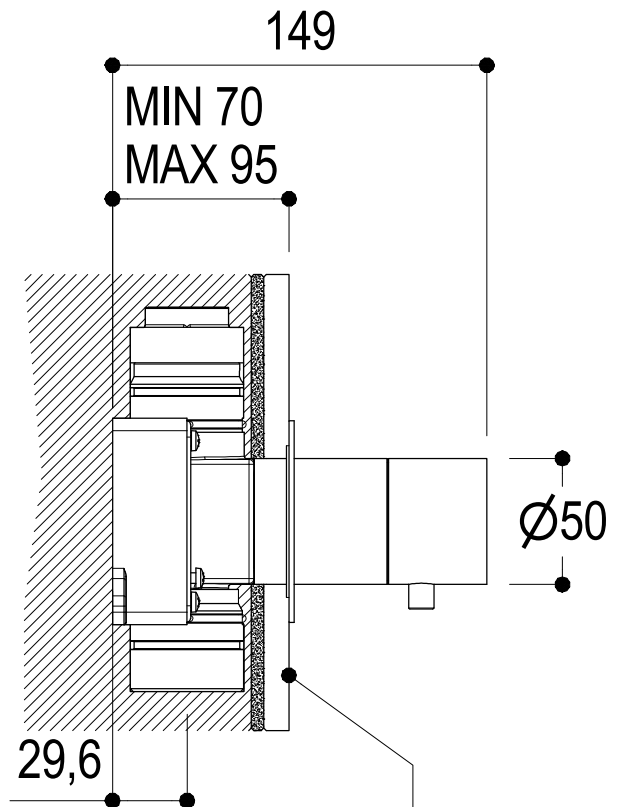

SCHEDA TECNICA / TECHNICAL DATA

RUBINETTERIE RITMONIO S.R.L. si riserva tutti i diritti connessi con il presente documento e con l'oggetto o la materia ivi rappresentati con divieto di riprodurlo, utilizzarlo o renderlo accessibile a terzi in assenza di previa autorizzazione. Disegno CAD non modificabile a mano

Vista ISO

SUPERFICIE DELLE PIASTRELLE
TILES SURFACE

Ritmonio
Living a quality experience.
13019 VARALLO - (VC) - ITALY

SERIE
COMANDI WELLNESS

CODICE
PR47JA202

DATA EMISSIONE
04/10/18

DENOMINAZIONE
Rubinetto d'arresto ad incasso
Built-in stop valve