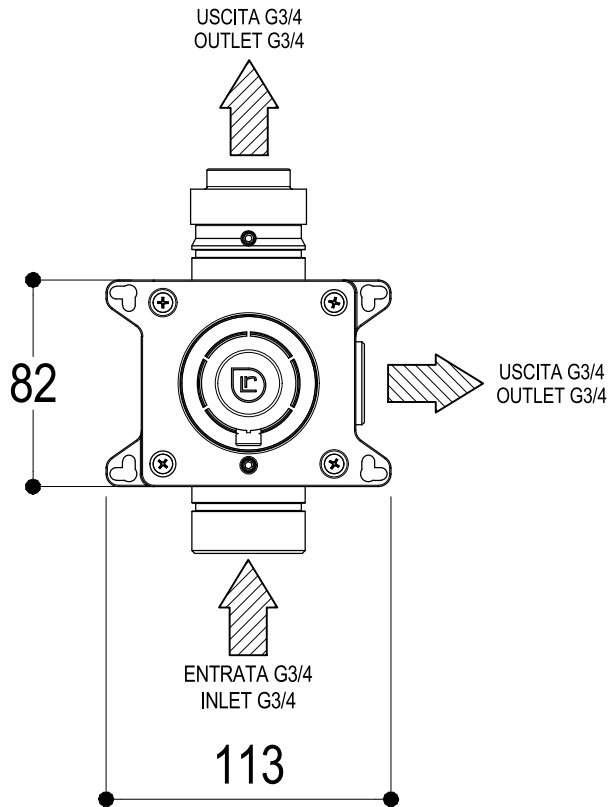

SCHEDA TECNICA / TECHNICAL DATA

RUBINETTERIE RITMONIO S.R.L. si riserva tutti i diritti connessi con il presente documento e con l'oggetto o la materia ivi rappresentati con divieto di riprodurlo, utilizzarlo o renderlo accessibile a terzi in assenza di previa autorizzazione. Disegno CAD non modificabile a mano

Vista ISO

SUPERFICIE DELLE PIASTRELLE
TILES SURFACE

Ritmonio
Living a quality experience.
13019 VARALLO - (VC) - ITALY

SERIE
COMANDI WELLNESS

CODICE
PR47JA202

DATA EMISSIONE
04/10/18

DENOMINAZIONE
Rubinetto d'arresto ad incasso
Built-in stop valve